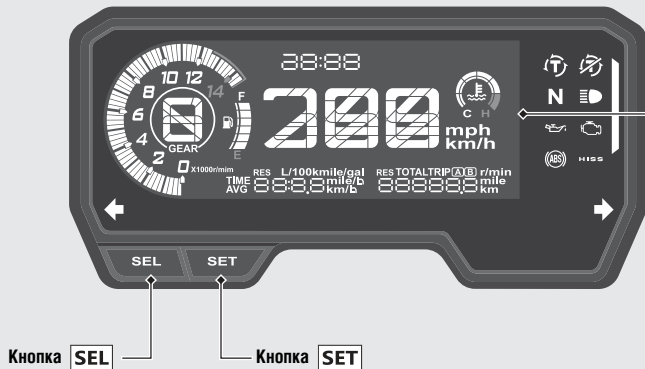

Панель приборов

Режим самодиагностики дисплея

При переводе выключателя зажигания в положение I (On) (Вкл) включается стартовая анимация.

Если какой-либо элемент дисплея не включается в установленном режиме, обратитесь к официальному дилеру Honda для проверки мотоцикла.