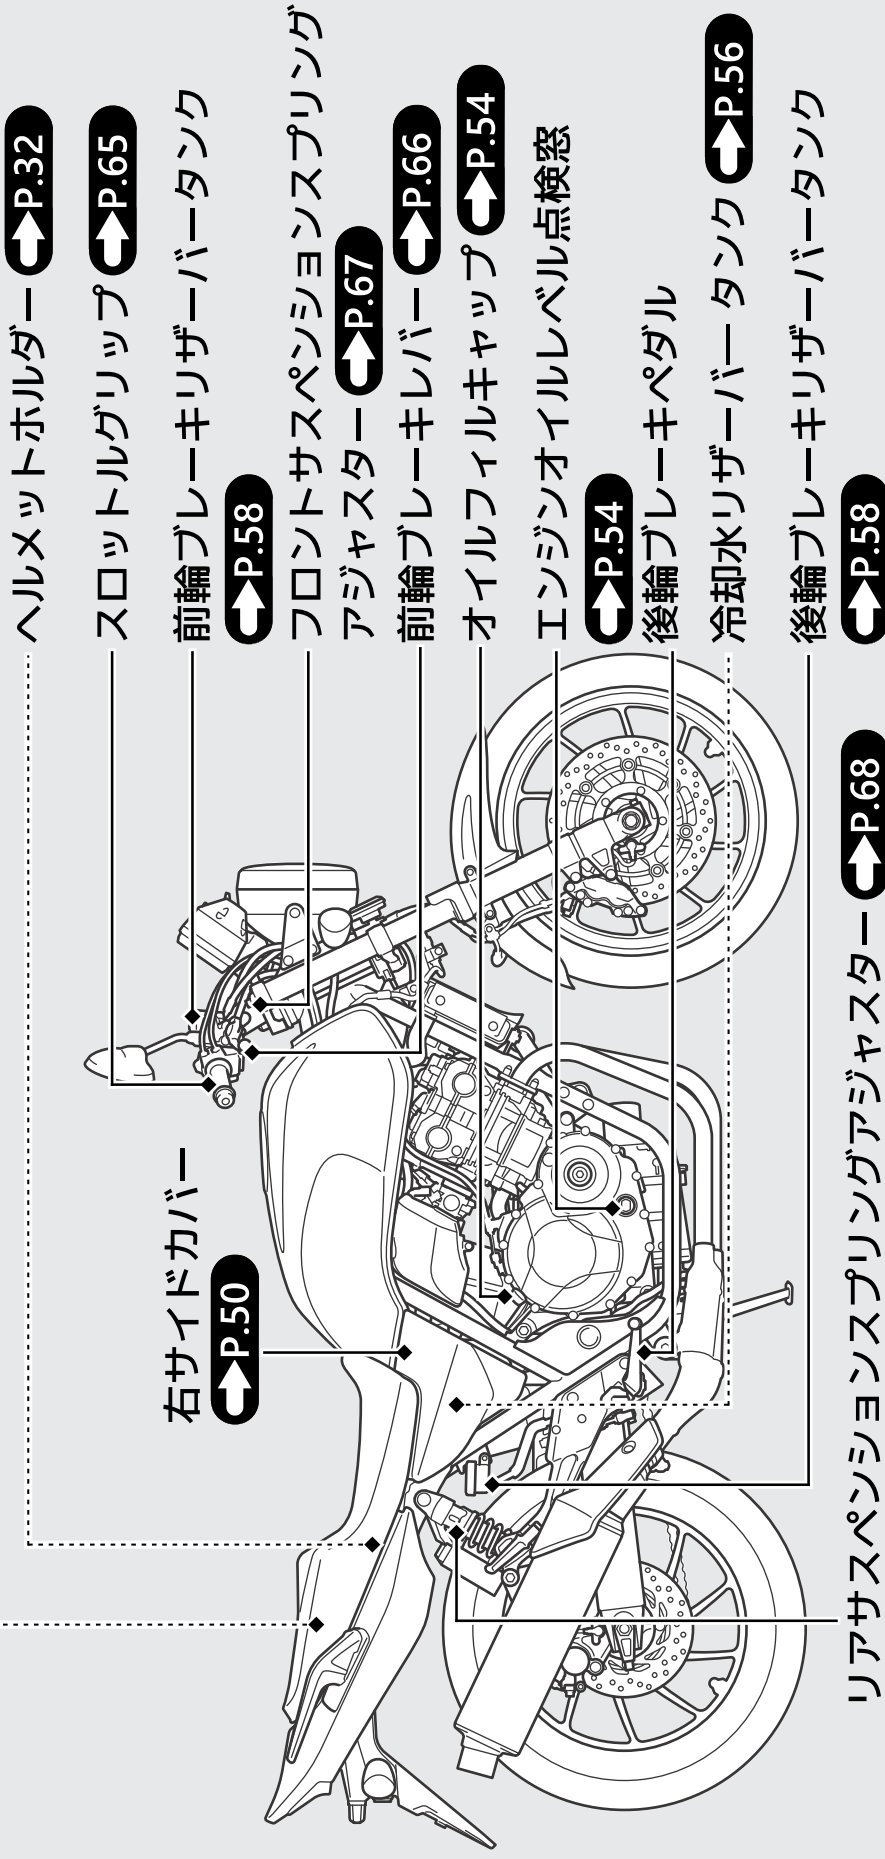

各部の名称 前ページの続き

CB400 SUPER FOUR/<ABS>

携帯工具 **▶P.32**

書類入れ **▶P.32**

右サイドカバー **▶P.50**

リアサスペンションスプリングアジャスター **▶P.68**