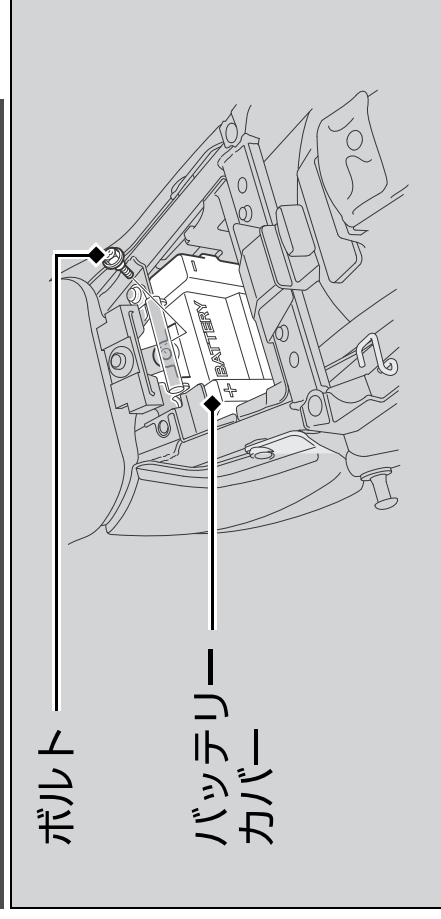

バッテリー

CB400 SUPER BOL D'OR

CB400 SUPER FOUR

CB400 SUPER BOL D'OR <ABS>/E Package

CB400 SUPER FOUR <ABS>/E Package

取り外し

メインスイッチがOFFになっていることを確認してください。

1. シートを取り外す。▶ P. 49
2. ボルトを外しバッテリーカバーを開ける。