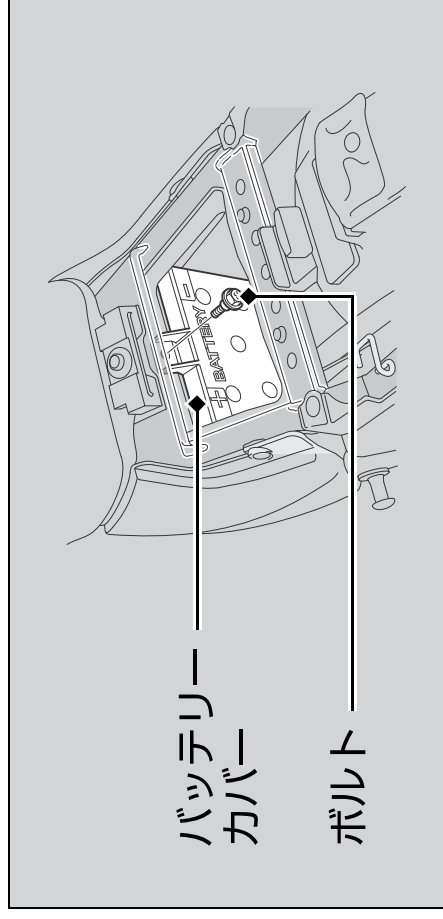

バッテリー

CB400 SUPER BOL D'OR

CB400 SUPER FOUR

CB400 SUPER BOL D'OR <ABS>/E Package

CB400 SUPER FOUR <ABS>/E Package

取り外し

メインスイッチがOFFになっていることを確認してください。

1. シートを取り外す。▶ P. 49
2. ボルトを外しバッテリーカバーを開ける。