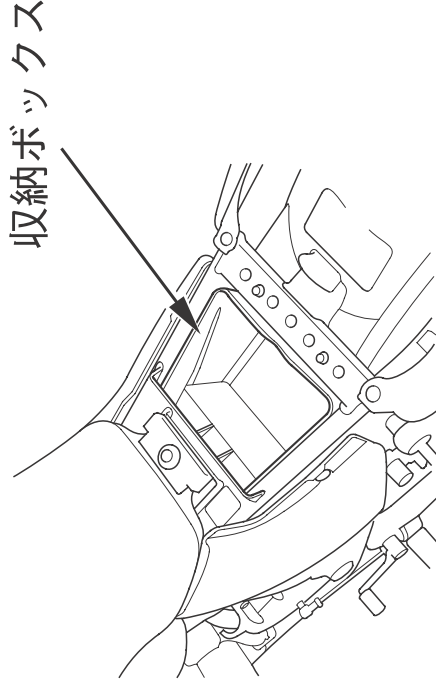

収納ボックス

シートを取り外すと、収納ボックスがあります。シートの取り外しは、48ページを参照してください。

ボックス内への荷物の積載は**3kg**までです。

知識

- 収納ボックス内にメインスイッチのキーを置き忘れた状態でシートを取付けると、自動的にロックされ、キーを取らせなくなりますのでご注意ください。
- ボックス内はエンジンの熱等で温度が高くなります。熱の影響を受け易い用品、食料品または可燃性のものは入れないでください。
- 洗車時等、内部に水が入ることがあります。大切なものを入れる場合はご注意ください。

<CB400 SUPER FOUR>
<CB400 SUPER BOL D'OR>

<CB400 SUPER FOUR ABS>
<CB400 SUPER BOL D'OR ABS>