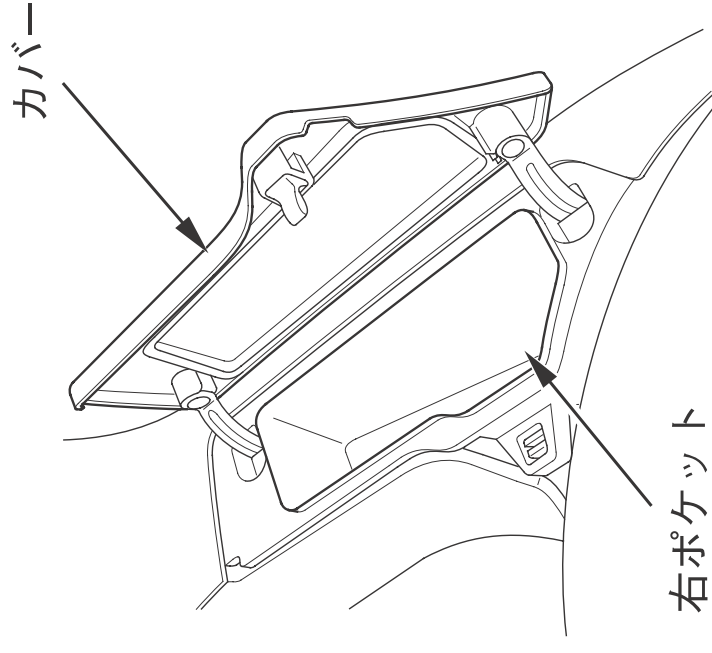

装備の使いかた

右ポケット

《CB1300 SUPER BOL D'OR》
《CB1300 SUPER BOL D'OR <ABS>》
《CB1300 SUPER TOURING <ABS>》
メーターの右下にポケットがあります。

右ポケットへの荷物の積載は、**0.5 kg** までです。

走行中にカバールの開閉は、行わないでください。

《開けかた》

カバールを止まるところまで持ち上げます。

《閉じかた》

カバールがロックするまで完全に閉じてください。
カバールが確実にロックされているか確認してください。

知識

- 貴重品やこわれ易いものは入れないでください。
- 洗車時等、内部に水が入ることがあります。大切なものを入れる場合はご注意ください。