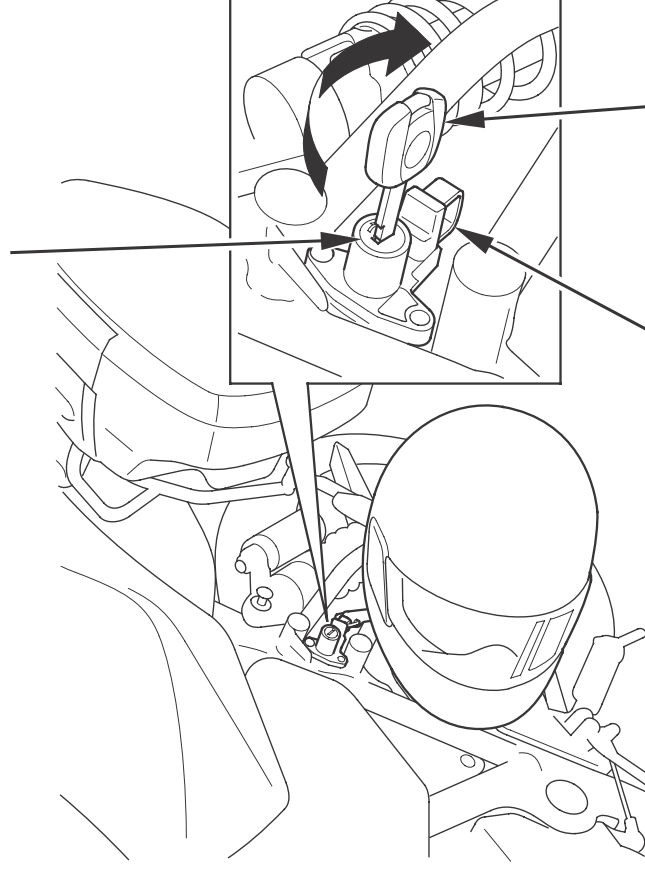

## 《CB1300 SUPER TOURING〈ABS〉》

2個のヘルメットをかける場合は、携帯工具内(69ページ参照)のヘルメットホルダワイヤを使用してください。

ヘルメットホルダワイヤは使用しないときには、必ず携帯工具入れに格納してください。

## 《CB1300 SUPER TOURING〈ABS〉》

ヘルメットホルダ

ヘルメットホルダフック

メインスイッチのキー