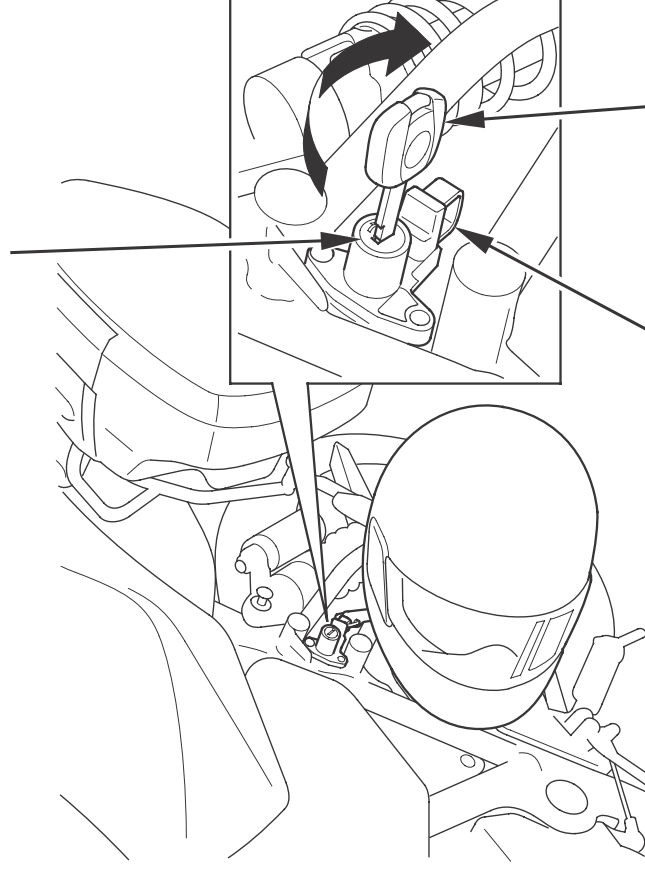

《CB1300 SUPER TOURING〈ABS〉》

2個のヘルメットをかける場合は、携帯工具内(69ページ参照)のヘルメットホルダワイヤを使用してください。

ヘルメットホルダワイヤは使用しないときには、必ず携帯工具入れに格納してください。

《CB1300 SUPER TOURING〈ABS〉》

ヘルメットホルダ

ヘルメットホルダフック

メインスイッチのキー