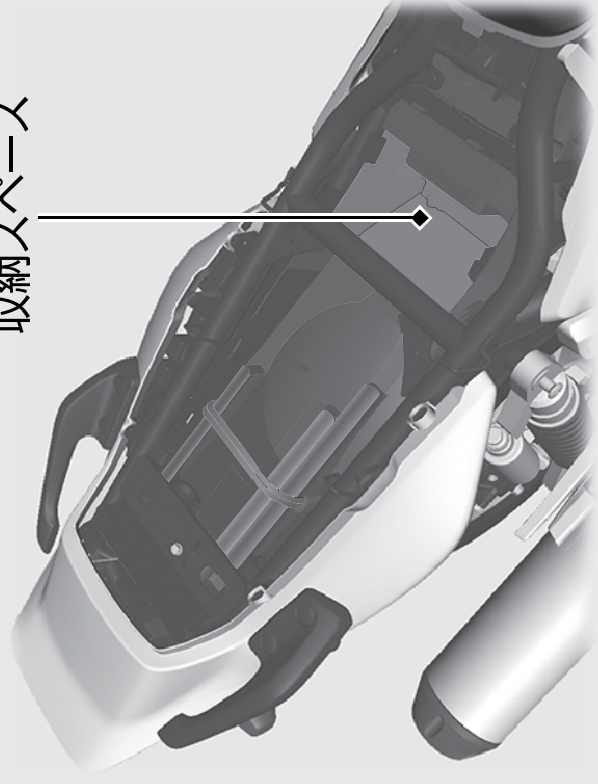

## 収納スペース

収納スペースはシート下にあります。

収納スペース内への荷物の積載

- ▶ 積載重量上限：3.0 kg

収納スペース

- ▶ 貴重品やこわれやすいものは入れないでください。

- ▶ エンジンの熱で温度が高くなります。熱の影響を受けやすい用品、食料品または可燃性のものは入れないでください。

▶ シートの取り外しかた  P.57