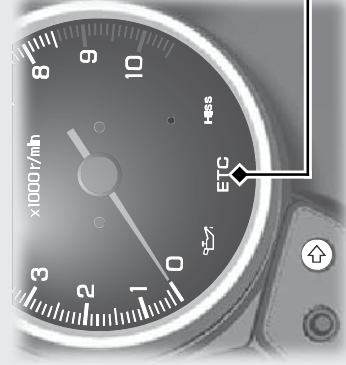

その他装備の使いかた 前ページの続き

ETC 車載器/ETC 表示灯/ETC アンテナ

ETC 車載器の取り扱いについては、別冊の ETC 車載器取扱説明書をお読みください。

操作ガイド

ETC 車載器

CB1300 SUPER BOL D'OR

ETC アンテナ

シートの取り外しかた P.60

ETC 表示灯

CB1300 SUPER FOUR

ETC アンテナ