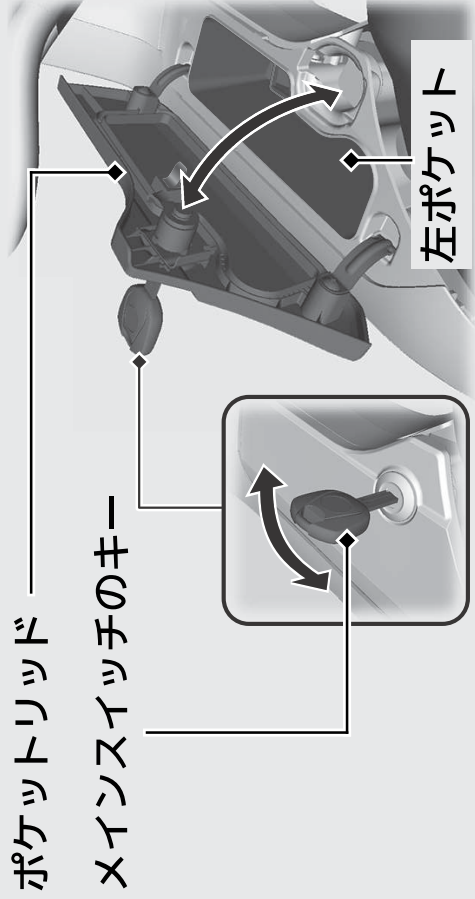

#### 左右ポケットの荷物の積載

- ▶ 積載重量上限：各 0.5 kg
- ▶ 走行中にポケットリッドの開閉は、行わないでください。

#### 左ポケットのロックの外しかた

メインスイッチのキーを差し込み、右に回してロックを解除し、キーを抜く。

#### 左ポケットのロックのかけかた

メインスイッチのキーを差し込み、左に回してロックし、キーを抜く。