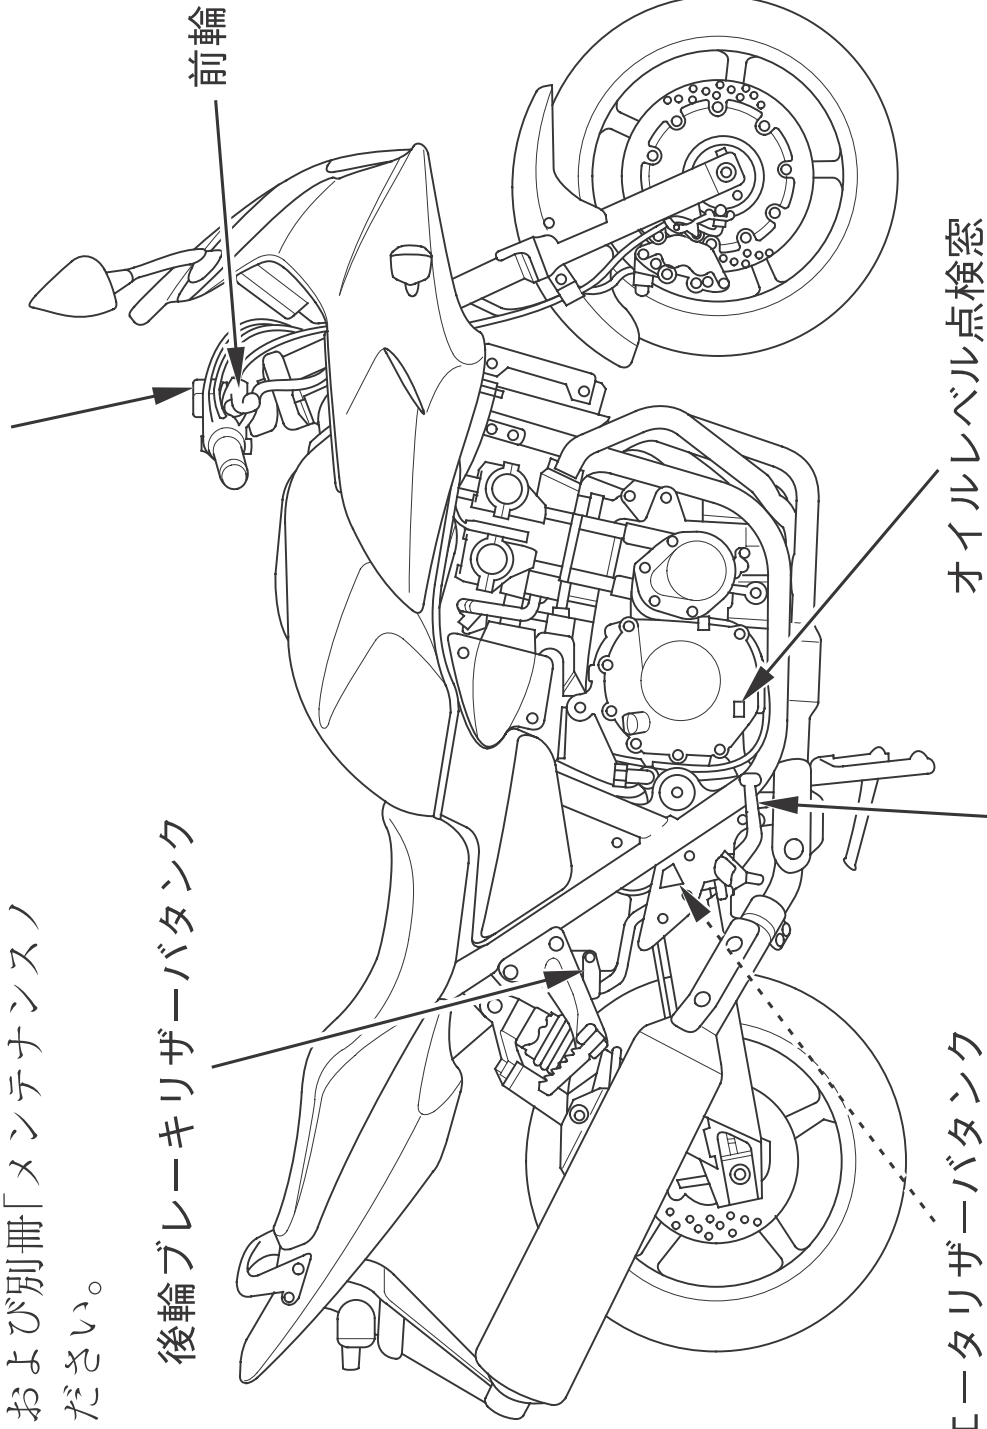

## メンテナンス部品配置図

点検の方法・要領は、取扱説明書の「簡単なメンテナンス」および別冊「メンテナンスノート」をご覧ください。

前輪ブレーキリザーバタンク

後輪ブレーキリザーバタンク

前輪ブレーキレバー

ラジエーターリザーバタンク

後輪ブレーキペダル

オイルレベル点検窓

《イラストはCB1300 SUPER BOL D'OR ABS》