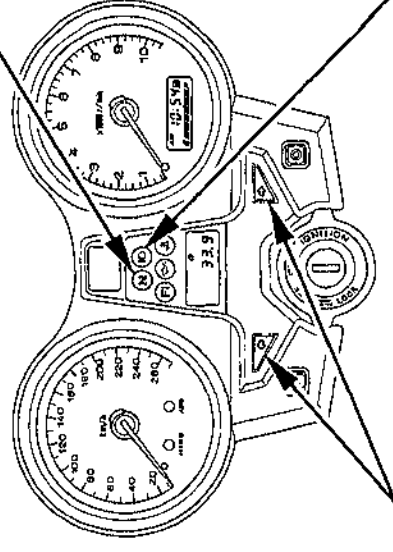

方向指示器表示灯

方向指示器が点滅しているときに点滅します。

前照灯上向き表示灯

(ハイビームパイロットランプ)

照射角が上向きになるときに点灯します。

ニュートラル表示灯

メインスイッチのキーが“ON”の位置にありチェンジがニュートラルの位置にあるとき点灯します。

<CB1300 SUPER BOL D'OR >

<CB1300 SUPER BOL D'OR ABS >

方向指示器表示灯

ニュートラル表示灯

前照灯上向き表示灯

<CB1300 SUPER FOUR >

<CB1300 SUPER FOUR ABS >

ニュートラル表示灯

方向指示器表示灯

前照灯上向き表示灯