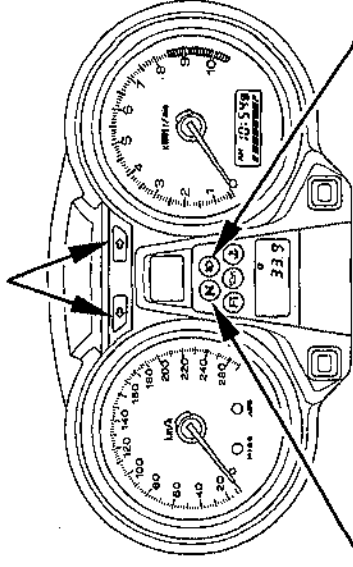

方向指示器表示灯

方向指示器が点滅しているときに点滅します。

前照灯上向き表示灯

(ハイビームパイロットランプ)

照射角が上向きになるときに点灯します。

ニュートラル表示灯

メインスイッチのキーが“ON”の位置にありチェンジがニュートラルの位置にあるとき点灯します。

<CB1300 SUPER BOL D'OR >

<CB1300 SUPER BOL D'OR ABS >

方向指示器表示灯

ニュートラル表示灯

前照灯上向き表示灯

<CB1300 SUPER FOUR >

<CB1300 SUPER FOUR ABS >

ニュートラル表示灯

方向指示器表示灯

前照灯上向き表示灯