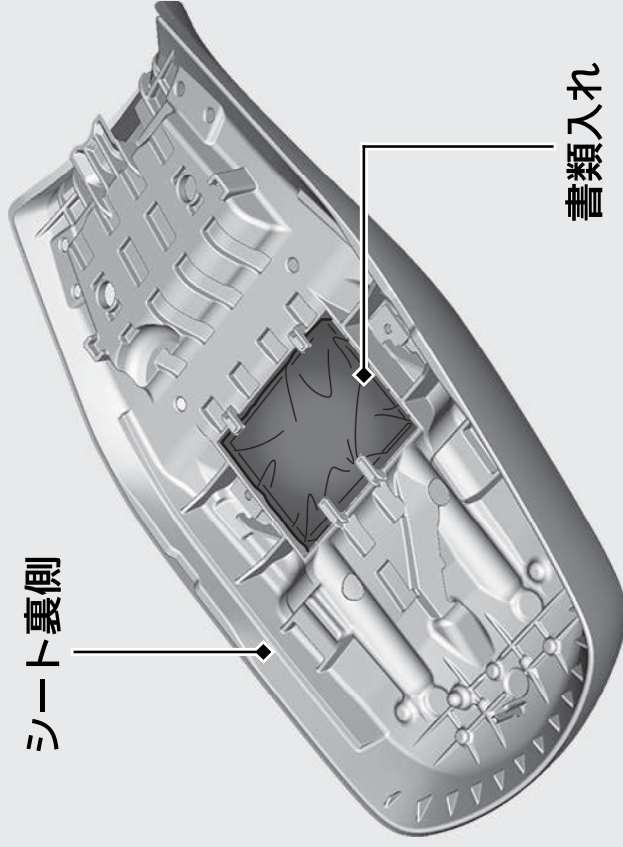

その他装備の使いかた 前ページの続き

書類入れ

書類入れは、シート裏側にあります。

シートの取り外しかた **▶P.54**

携帯工具

収納スペースと携帯工具はシート下にあります。

- ▶ 携帯工具は収納スペースへ格納し、バンドでしっかりと固定してください。
- ▶ 貴重品やこわれ易いものは入れないでください。
- ▶ 熱の影響を受け易いものは入れないでください。

シートの取り外しかた **▶P.54**