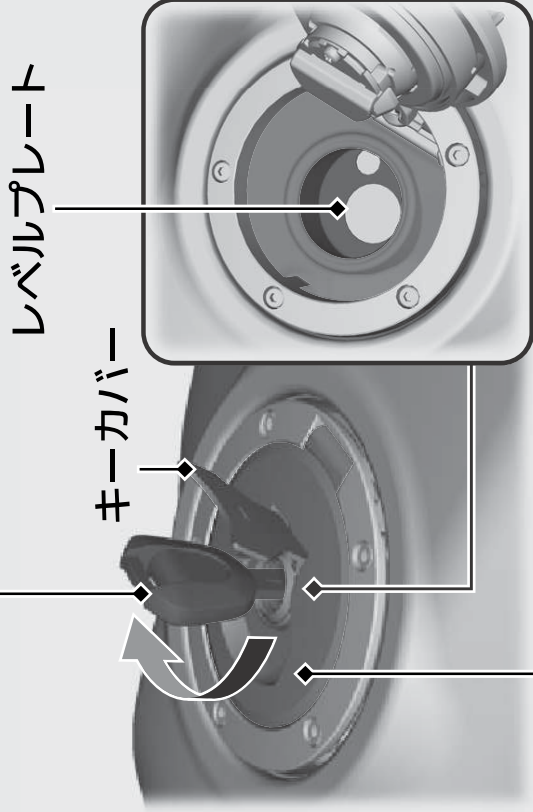

燃料補給

CB1100 EX/CB1100 RS

メインスイッチのキー

レベルプレート

キーカバー

燃料タンクキャップ

燃料がにじみ出ることがあるので、レベルプレート以上入れないでください。

使用燃料：無鉛レギュラーガソリン

タンク容量：16ℓ

CB1100

メインスイッチのキー

給油口の下端

キーカバー

燃料タンクキャップ

燃料がにじみ出ることがあるので、給油口の下端以上入れないでください。

使用燃料：無鉛レギュラーガソリン