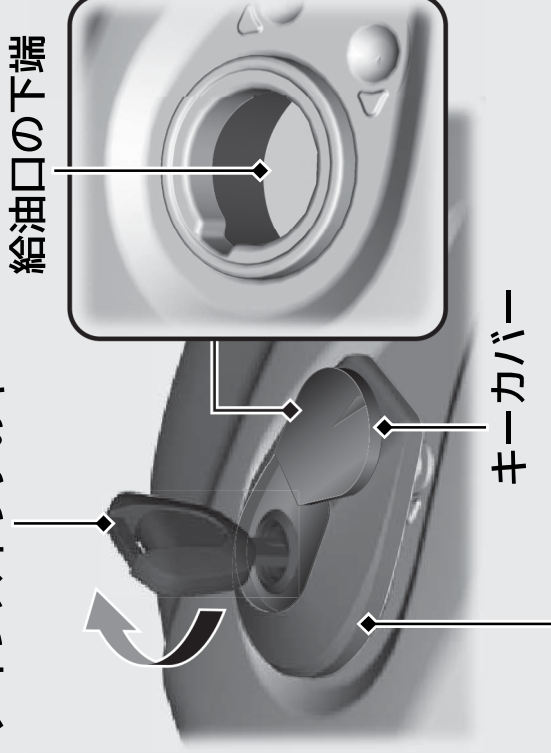

燃料補給

CB1100 EX/CB1100 RS

メインスイッチのキー

レベルプレート

キーカバー

燃料タンクキャップ

燃料がにじみ出ることがあるので、レベルプレート以上入れないでください。

使用燃料：無鉛レギュラーガソリン

タンク容量：16ℓ

CB1100

メインスイッチのキー

給油口の下端

キーカバー

燃料タンクキャップ

燃料がにじみ出ることがあるので、給油口の下端以上入れないでください。

使用燃料：無鉛レギュラーガソリン