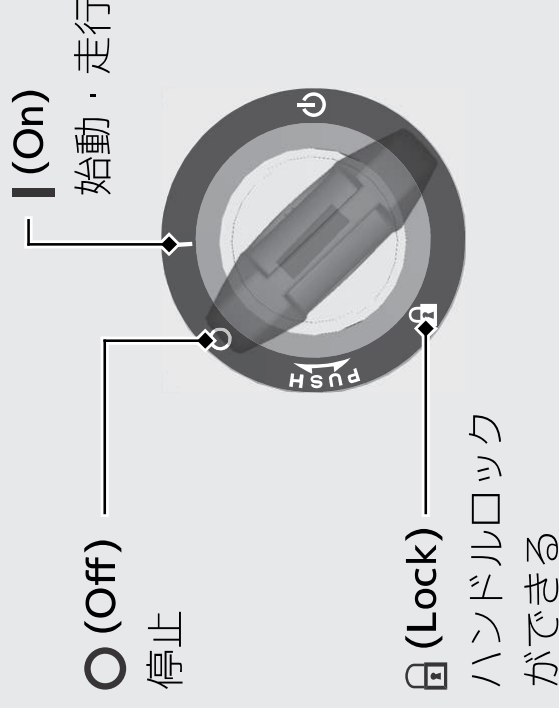

### ⏻ メインスイッチ

電気回路の ON / OFF、ハンドルロック  
に使用

- ▶ ○ (Off) または 🔒 (Lock) の位置で、  
キーを抜くことができます。

### ⚠ ハザード（非常駐車灯）スイッチ

- メインスイッチが | (On) のときに使用できる

#### CB1100 EX/CB1100

- ハザードの解除はメインスイッチの位置にかかわらず行える
  - ▶ ハザードを作動させた状態でメインスイッチを ○ (Off) ・  
🔒 (Lock) した場合でも点滅し続けます。