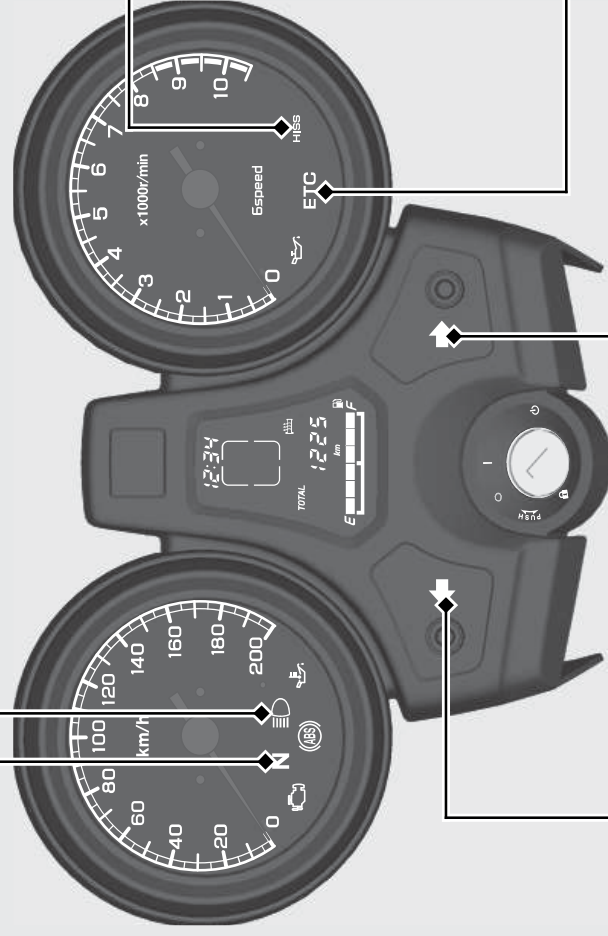

# 表示灯

## **N** ニュートラル表示灯

トランスミッションがニュートラルの位置にあるときに点灯

## **D** ハイビームパイロットランプ (前照灯上向き表示灯)

## **HISS** 表示灯 **▶P.86**

- エンジンストップスイッチが **○** (Run) の状態で、メインスイッチを **I** (On) にすると一時的に点灯し、すぐに消灯
- メインスイッチを **○** (Off) にすると 2 秒間隔で 24 時間点滅