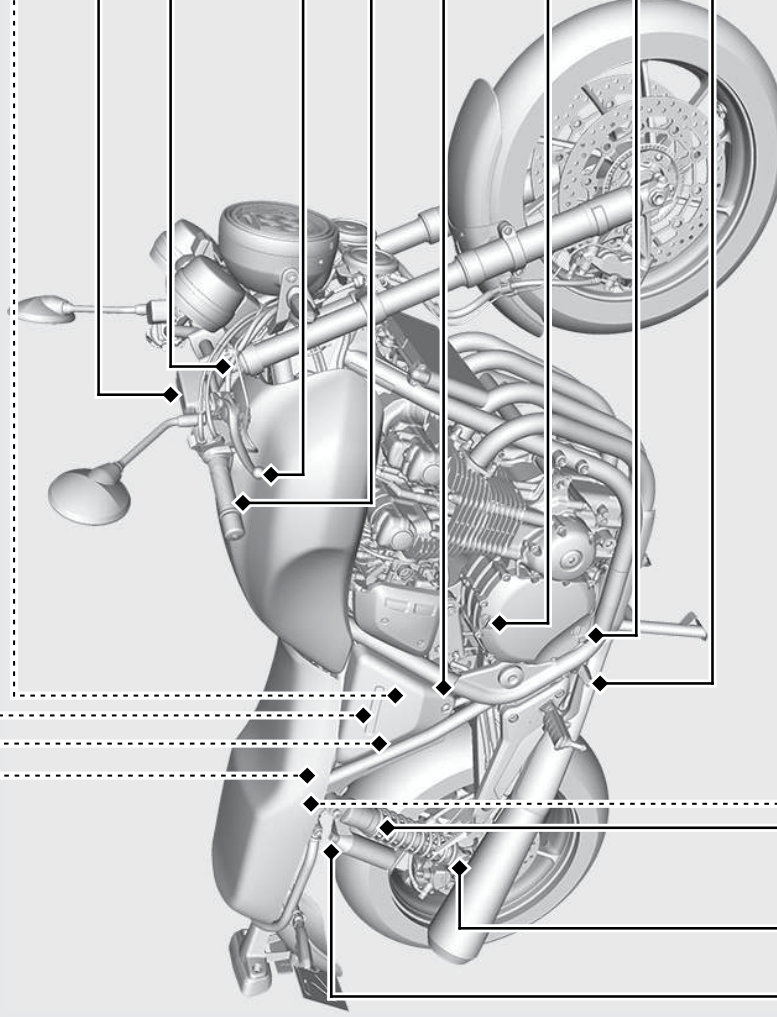

# 各部の名称

前ページの続き

CB1100 RS

後輪ブレーキリザーバータンク **▶P.61**

バッテリー **▶P.56**

ETC 車載器 **▶P.39**

エアクリナー **▶P.66**

前輪ブレーキリザーバータンク **▶P.61**

フロントサスペンションスプリング

アジャスター **▶P.71**

前輪ブレーキレバー **▶P.70**

スロットルグリップ **▶P.69**

右サイドカバー **▶P.53**

オイルフィルキャップ **▶P.59**

エンジンオイル点検窓 **▶P.59**

後輪ブレーキペダル

ヘルメットホルダー **▶P.34**

リアサスペンションスプリング

アジャスター **▶P.72**

リアサスペンション伸び側減衰力アジャスター **▶P.73**

リアサスペンション縮み側減衰力アジャスター **▶P.73**