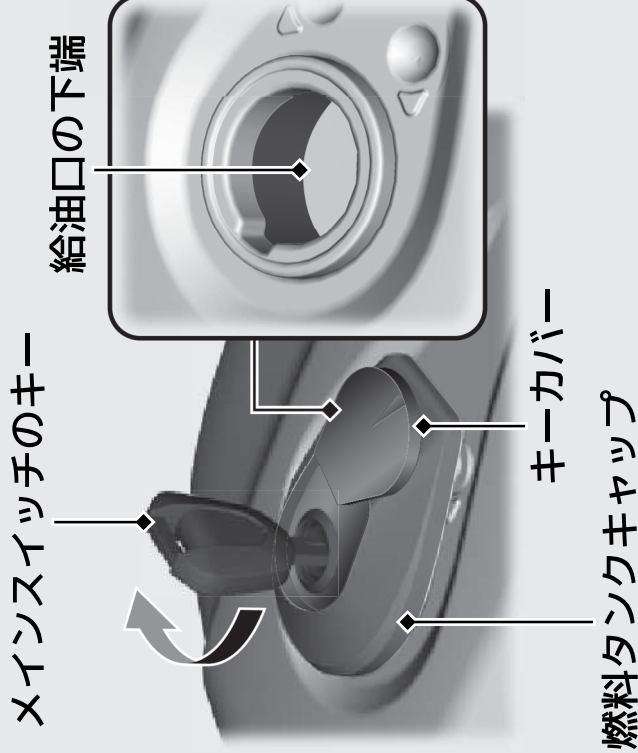

燃料補給

CB1100 EX <Type I> / CB1100 EX <Type II> /

CB1100 RS

操作ガイド

燃料タンクキャップ

燃料がにじみ出ることがあるので、レベルプレートの下端以上入れないでください。

使用燃料：無鉛レギュラーガソリン

タンク容量：16ℓ

CB1100 / CB1100 E Package

燃料がにじみ出ることがあるので、給油口の下
端以上入れないでください。

使用燃料：無鉛レギュラーガソリン

タンク容量：14ℓ

燃料についての注意 **↑P.9**