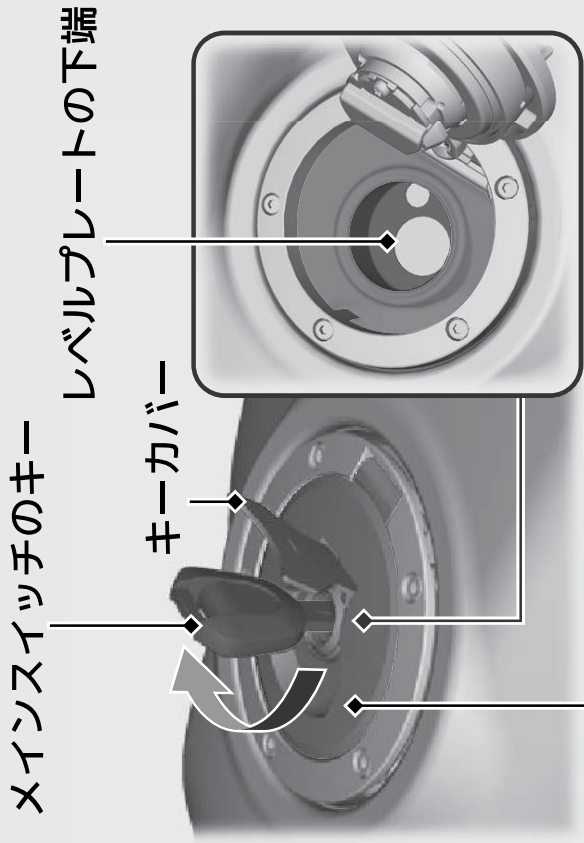

燃料補給

CB1100 EX <Type I> / CB1100 EX <Type II> /

CB1100 RS

操作ガイド

燃料タンクキャップ

燃料がにじみ出ることがあるので、レベルプレートの下端以上入れないでください。

使用燃料：無鉛レギュラーガソリン

タンク容量：16ℓ

CB1100 / CB1100 E Package

燃料がにじみ出ることがあるので、給油口の下
端以上入れないでください。

使用燃料：無鉛レギュラーガソリン

タンク容量：14ℓ

燃料についての注意 **↑P.9**