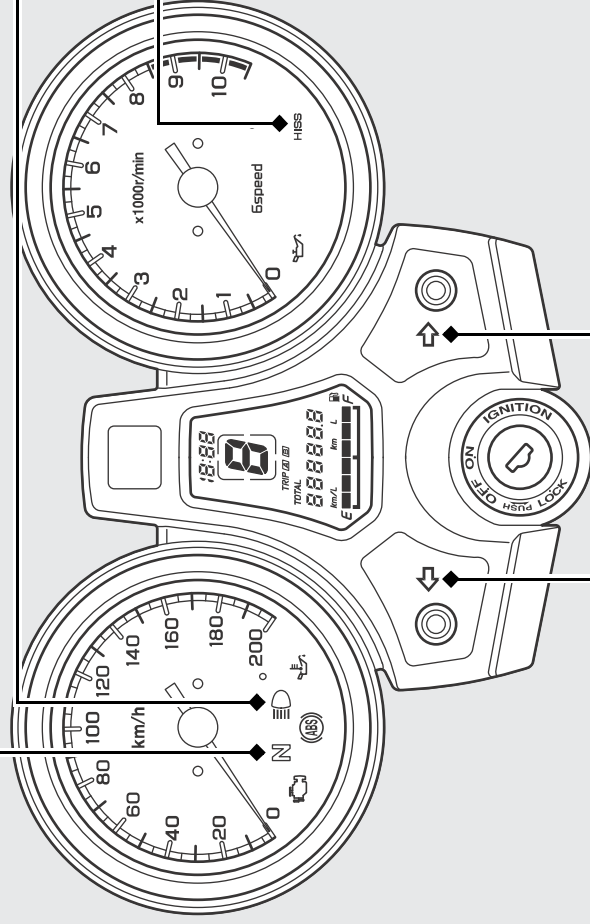

表示灯

N ニュートラル表示灯
トランスミッションがニュートラルの位置にあるときに点灯

 ハイビームパイロットランプ
(前照灯上向き表示灯)

HISS 表示灯 

- エンジンストップスイッチが  (Run) の状態で、メインスイッチを ON にすると一時的に点灯し、すぐに消灯
- メインスイッチを OFF にすると 2 秒間隔で 24 時間点滅

 方向指示器表示灯

 方向指示器表示灯