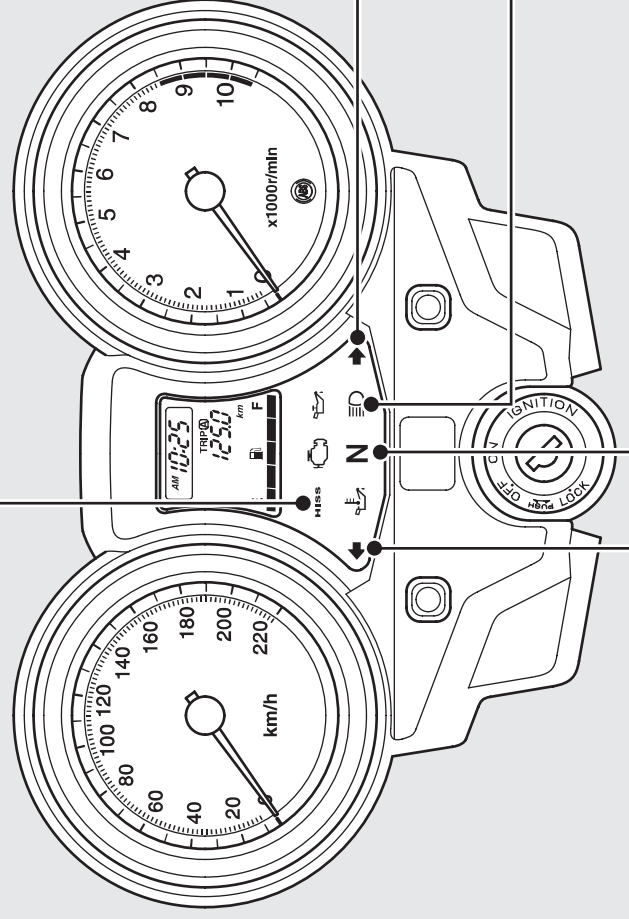

# 表示灯

## HISS 表示灯 P.66

- エンジンストップスイッチが RUN  の状態で、メインスイッチを ON にすると一時的に点灯し、すぐに消灯
- メインスイッチを OFF にすると 2 秒間隔で 24 時間点滅

## 方向指示器表示灯