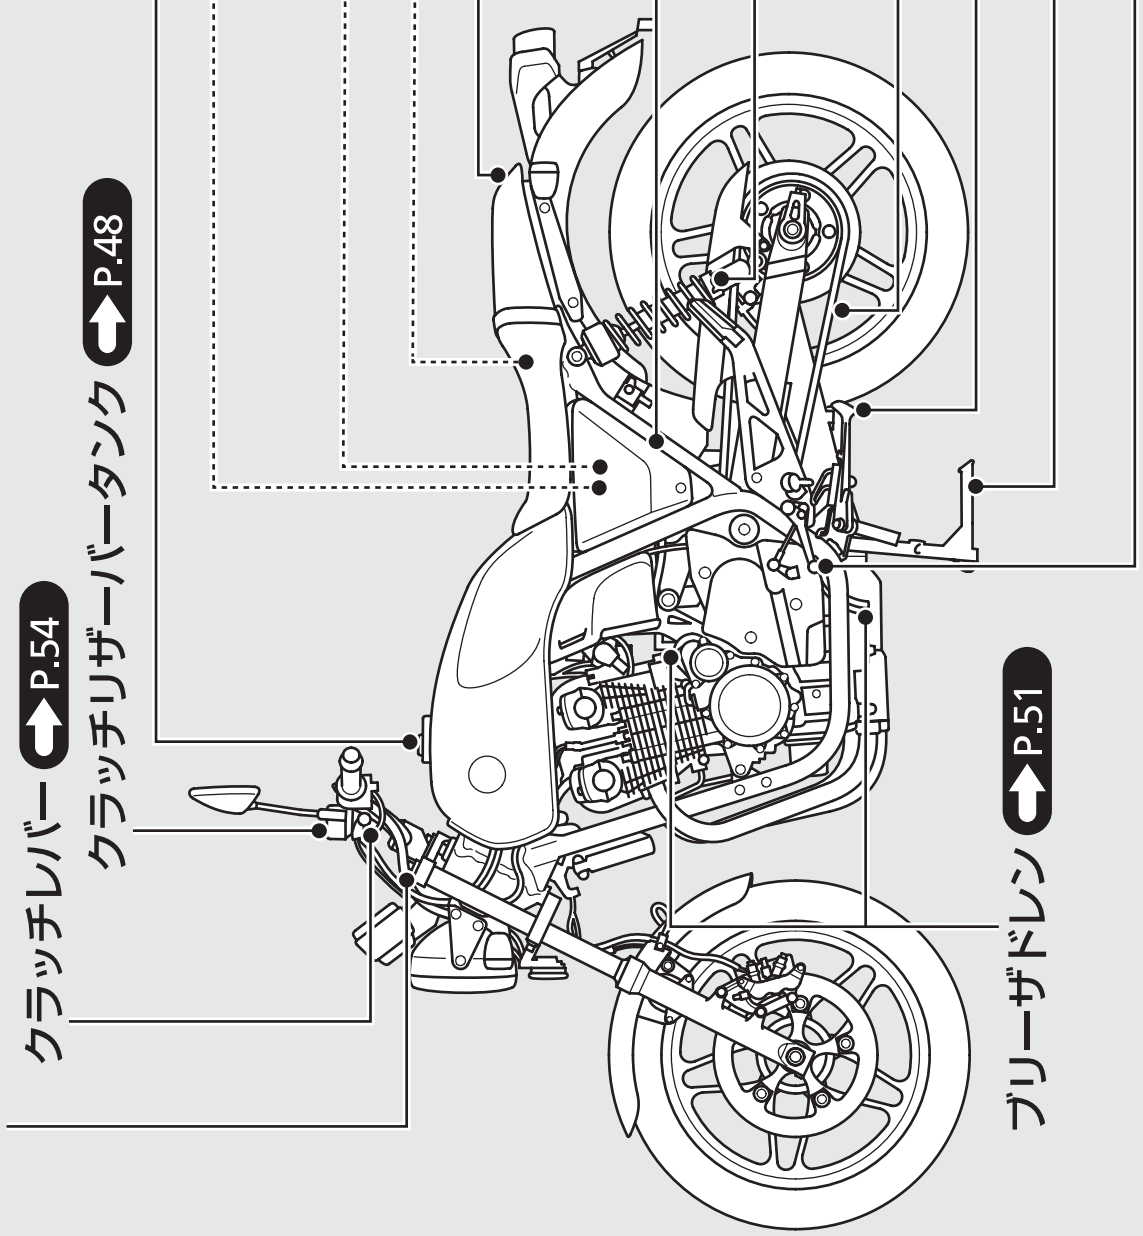

フロントサスペンションプリングアジャスター **▶ P.55**

クラッチレバー **▶ P.54**

クラッチリザーバータンク **▶ P.48**

- 燃料タンクキャップ **▶ P.25**
- メインヒューズ **▶ P.63**
- FIヒューズ **▶ P.63**
- バッテリー **▶ P.43**
- ヒューズボックス **▶ P.62**
- シート **▶ P.40**

左サイドカバー **▶ P.41**

リアサスペンションプリング **▶ P.56**

ドライブチェーン **▶ P.49**

サイドスタンド **▶ P.7**

メインスタンド **▶ P.7**

シフトレバー **▶ P.24**

ブリーザードレン **▶ P.51**