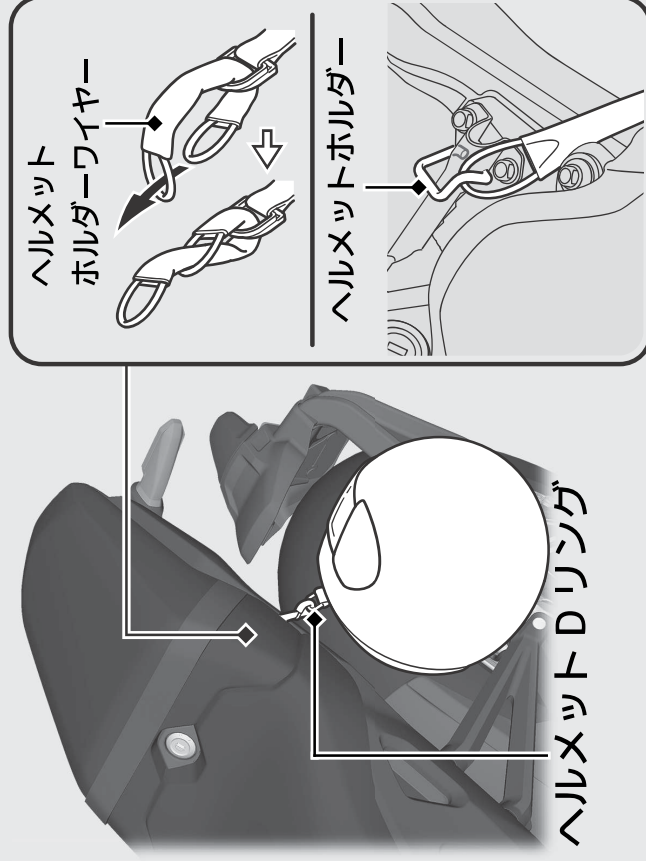

その他装備の使いかた

ヘルメットホルダー

ヘルメットホルダーはリアシート下にあります。ヘルメットホルダーワイヤーは携帯工具に入っています。

- ▶ ヘルメットホルダーは駐車時のみお使いください。

リアシートの取り外しかた **▶P.109**

警告

ヘルメットホルダーにヘルメットをつけたまま走行しないでください。

走行の妨げになり、重傷を負ったり死亡したりする事故が発生することがあります。