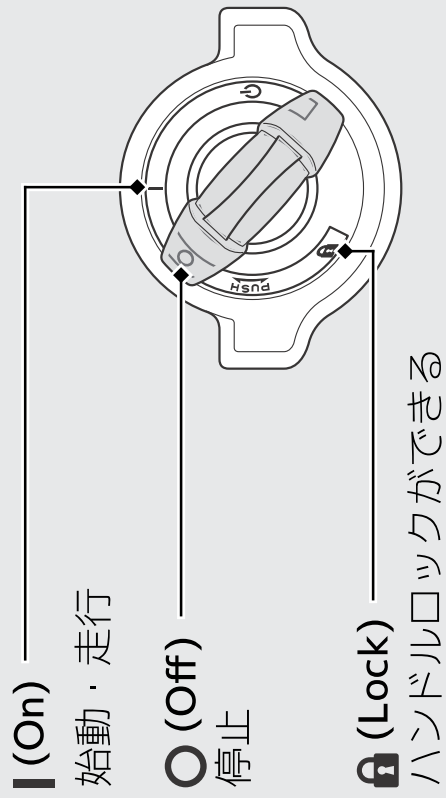

### ⏻メインスイッチ

電気回路の ON / OFF、ハンドルロックに使用

- ▶ **○** (Off) または **🔒** (Lock) の位置で、キーを抜くことができます。

### エンジンストップスイッチ / Ⓢ スタータースイッチ

通常は、**○** (Run) 位置にしておく

- ▶ 非常時に **⊗** (Stop) 位置にすると、エンジンを停止できます。