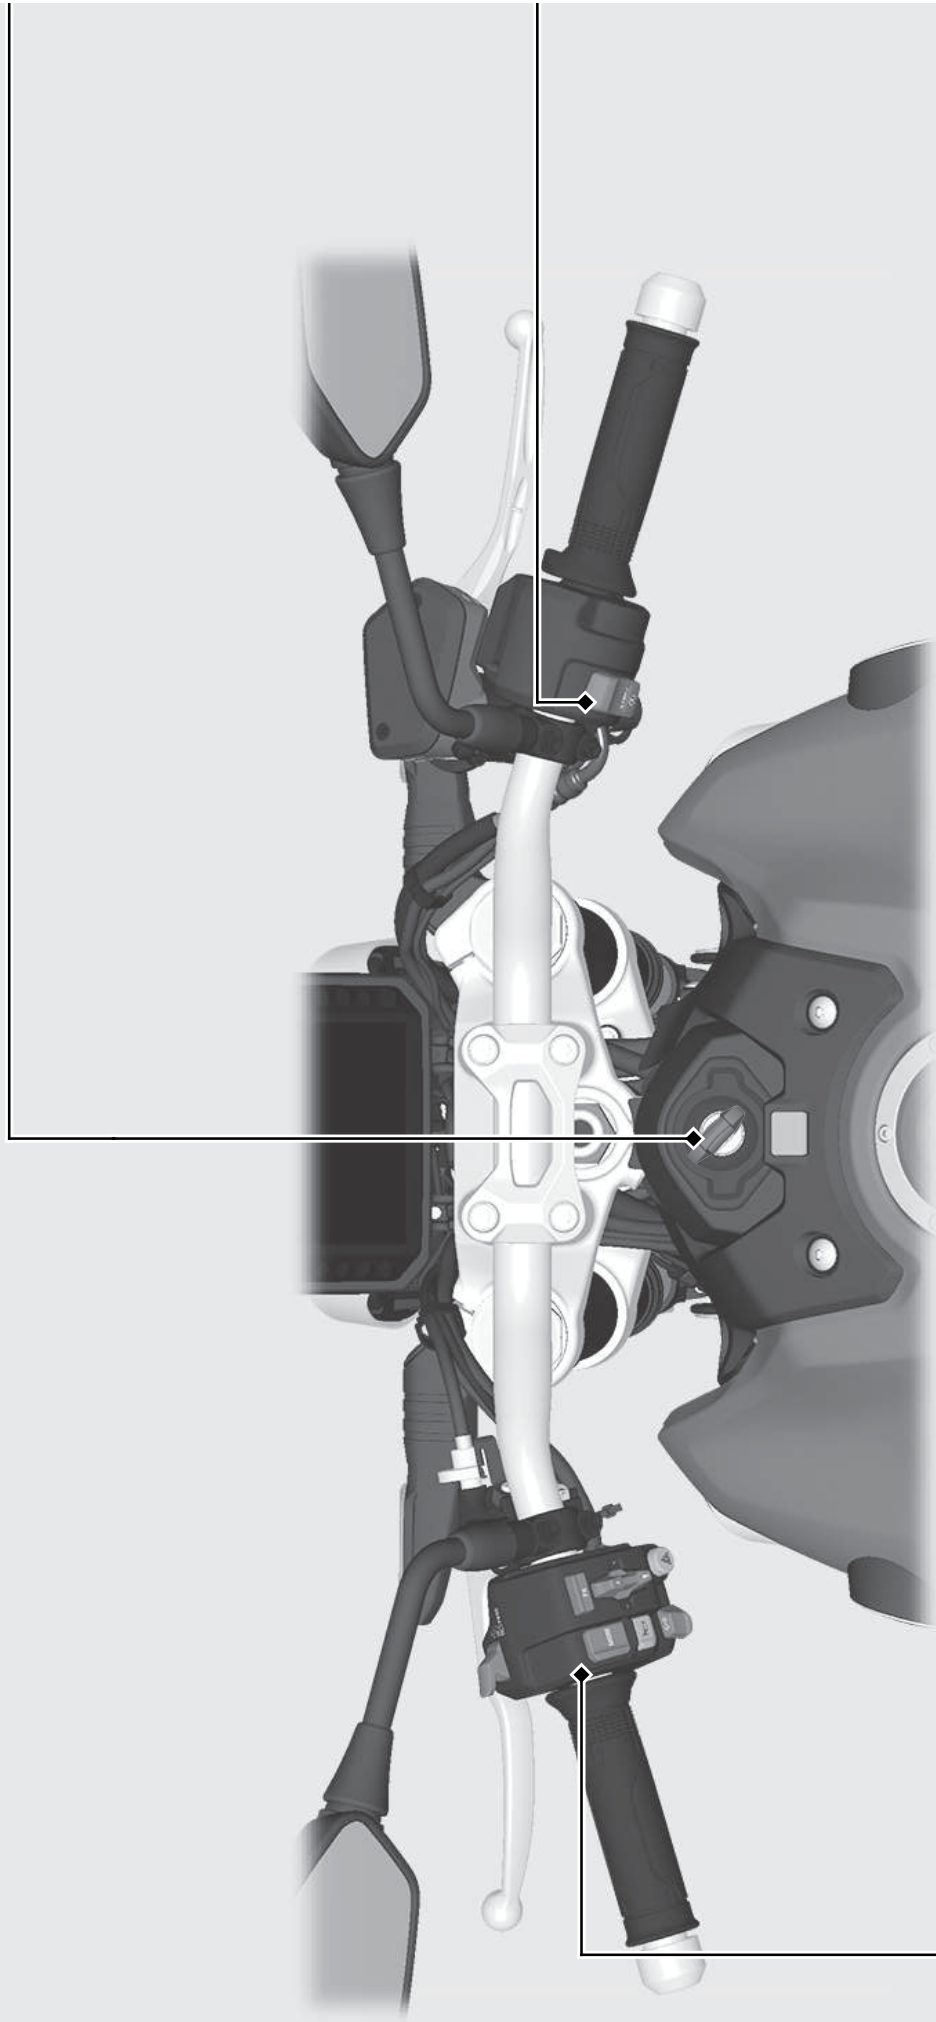

スイッチ

左ハンドルスイッチ  P.70