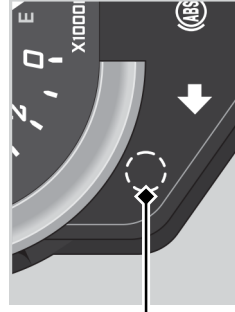

■ディスプレイの自動調光

ディスプレイの明るさ調整で“AUTO”を選択した場合、周辺の明るさをフォトセンサーで感知し、ディスプレイの明るさを自動で調光します。フォトセンサーを傷つけたり、覆ったりすると自動調光が正常に作動しない場合があります。

フォトセンサー

■ヘッドライト、ストップ/テールランプ、フロントウィンカー、リアウィンカー、ライセンスプレートランプ

LED使用のライトは一体式です。もし、1個でも点灯しなくなった場合は、Honda 販売店にご相談ください。