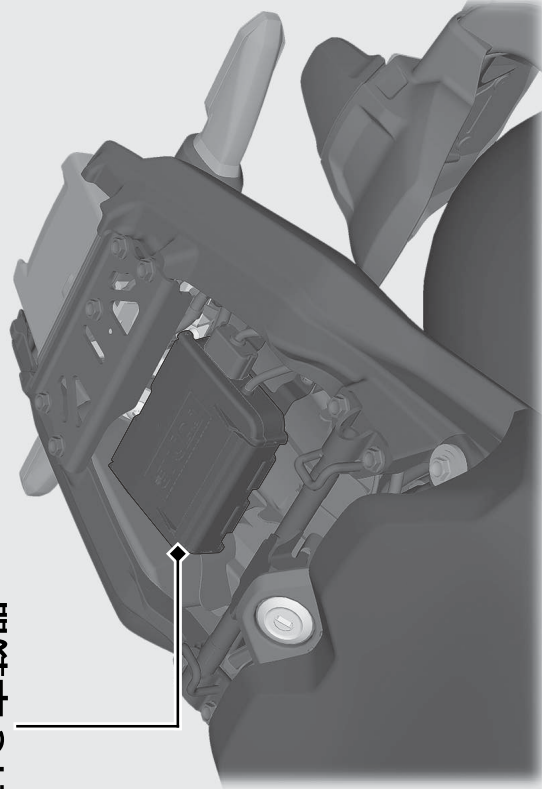

ETC 車載器 / ETC 表示灯 / ETC アンテナ  
ETC 車載器の取り扱いについては、別冊の ETC 車載器取扱説明書をお読みください。

ETC 車載器

ETC 表示灯

ETC アンテナ

リアシートの取り外しかた  P.88

ETC アンテナはメーターの下側にあります。