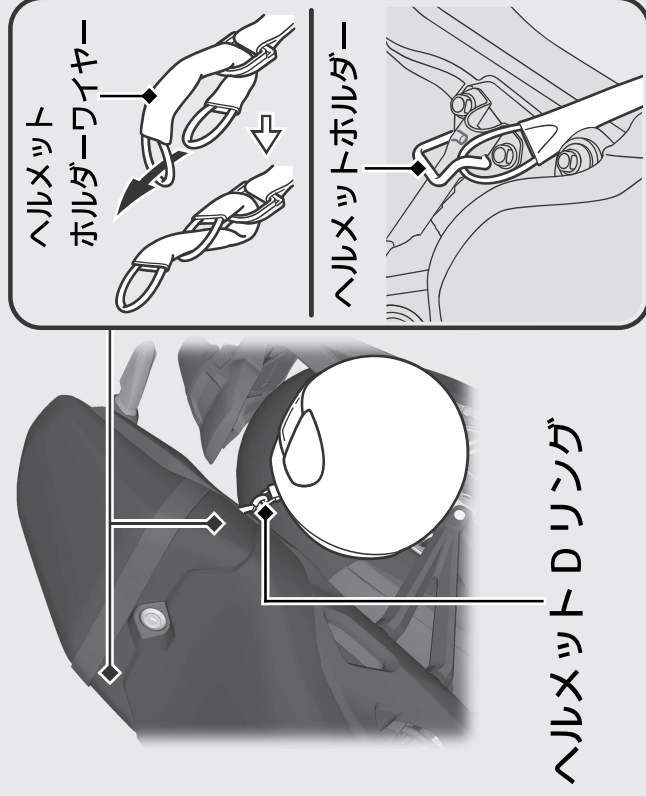

その他装備の使いかた

ヘルメットホルダー

ヘルメットホルダーはリアシート下にあります。ヘルメットホルダーワイヤーは携帯工具に入っています。

▶ ヘルメットホルダーは駐車時のみお使いください。

リアシートの取り外しかた **▶ P.88**

警告

ヘルメットホルダーにヘルメットをつけたまま走行しないでください。

走行の妨げになり、重傷を負ったり死亡したりする事故が発生することがあります。