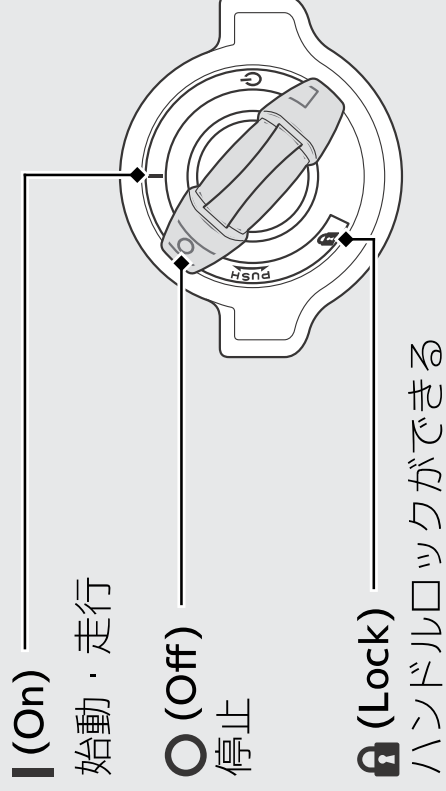

⏻メインスイッチ

電気回路の ON / OFF、ハンドルロックに使用

- ▶ **○ (Off)** または **🔒 (Lock)** の位置で、キーを抜くことができます。

エンジンストップスイッチ / ⚡️スタータースイッチ

通常は、**○ (Run)** 位置にしておく

- ▶ 非常時に **⊗ (Stop)** 位置にすると、エンジンを停止できます。