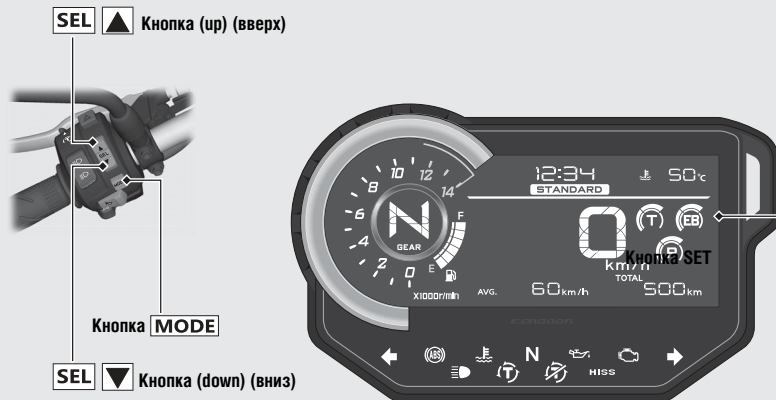

Панель приборов

Режим самодиагностики дисплея

При включении зажигания на непродолжительное время приборная панель включает все режимы и сегменты цифровой информации. Если какой-либо элемент дисплея не включается в установленном режиме, обратитесь к официальному дилеру для проверки.