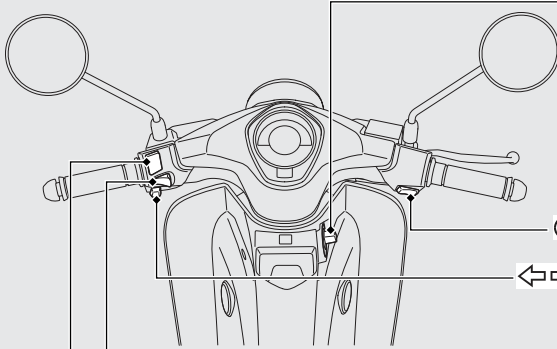

Düğmeler

Kullanım Kılavuzu

 **Korna düğmesi**

Far kolu

-  : Uzun far
-  : Kısa far

 **Marş düğmesi**

 **Sinyal düğmesi**

- ▶ Düğmeyi basılı tutmak sinyal lambasını kapatır.