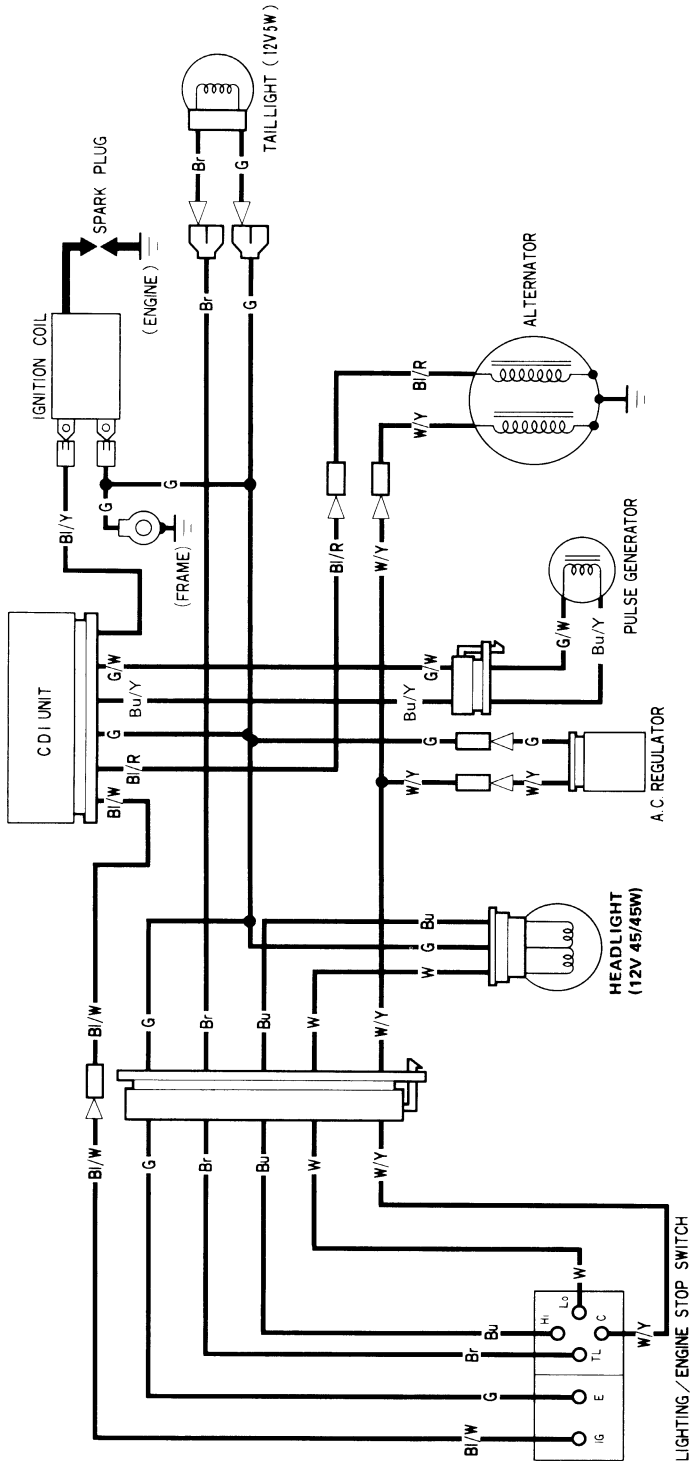

# WIRING DIAGRAM

'85:

- Bi ..... BLACK
- Y ..... YELLOW
- Bu ..... BLUE
- G ..... GREEN
- R ..... RED
- W ..... WHITE
- Br ..... BROWN
- O ..... ORANGE
- Lb ..... LIGHT BLUE
- Lg ..... LIGHT GREEN
- P ..... PINK
- Gr ..... GRAY

SWITCH CONTINUITY

LIGHTING SWITCH		DIMMER	
IG	TL	TL	Hi
OFF	ON	Lo	Lo
ON	Lo	Lo	Lo
COLOR	COLOR	Br	Bu
W/Y	W	W	W

ENGINE STOP SWITCH	
IG	E
OFF	RUN
COLOR	Bi/W
G	G

0030Z-HA2-0000