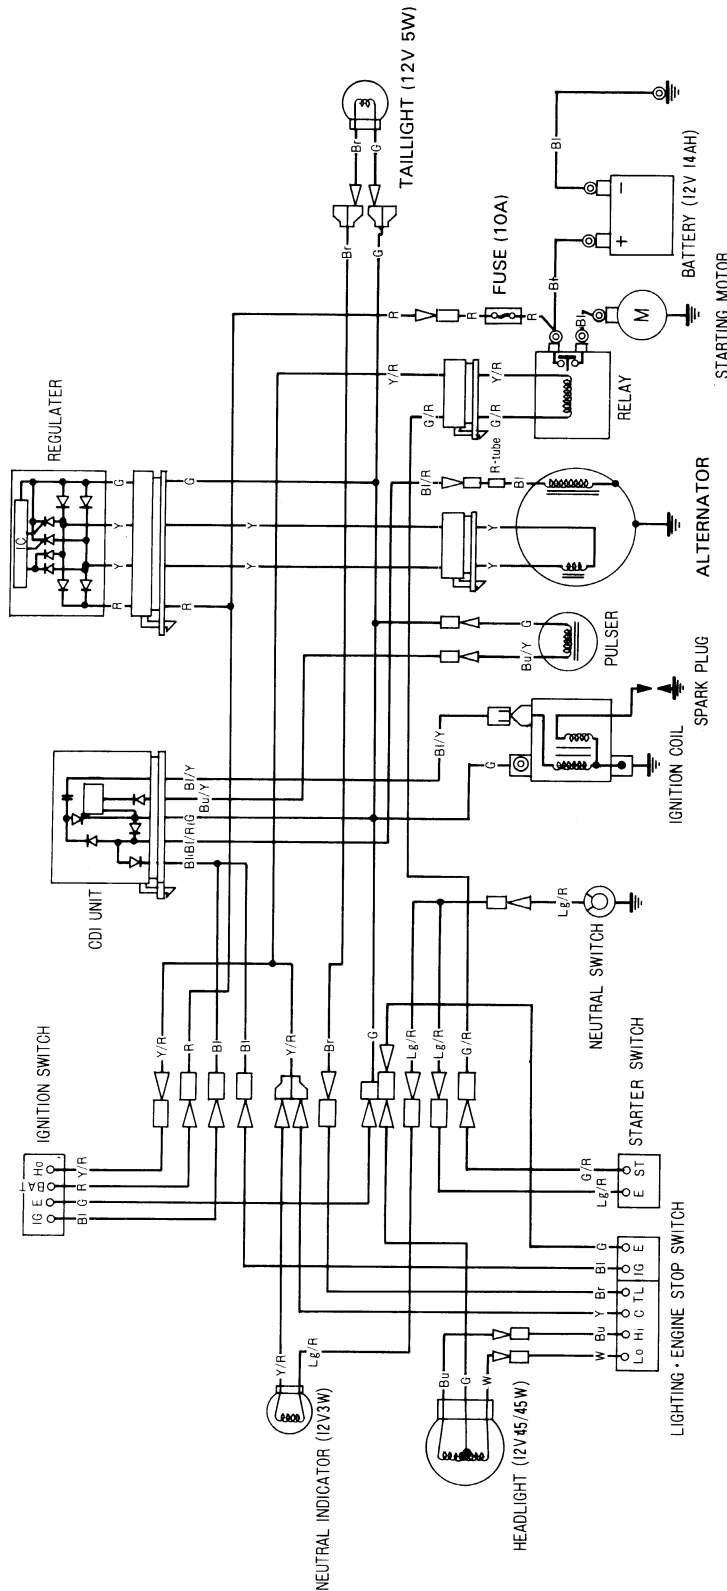

WIRING DIAGRAMS

'84:

- Bl.....BLACK
- Y.....YELLOW
- Bu.....BLUE
- G.....GREEN
- R.....RED
- W.....WHITE
- Br.....BROWN
- O.....ORANGE
- Lb.....LIGHT BLUE
- Lg.....LIGHT GREEN
- P.....PINK
- Gr.....GRAY

IGNITION SWITCH

IG	E	BAT	H0
OFF	ON		
COLOR	BI	G	R

ENGINE STOP SWITCH

IG	E
OFF	RUN
COLOR	BI

LIGHTING SWITCH

TL	C	Lo	Hi
OFF			
Lo	(N)	Hi	
COLOR	Br	Y	Bu

IGNITION SWITCH

IG	E	BAT	H0
OFF	ON		
COLOR	BI	G	R

STARTER SWITCH

ST	E
FREE	
PUSH	
COLOR	G/R

0030 Z-VM3 -0000