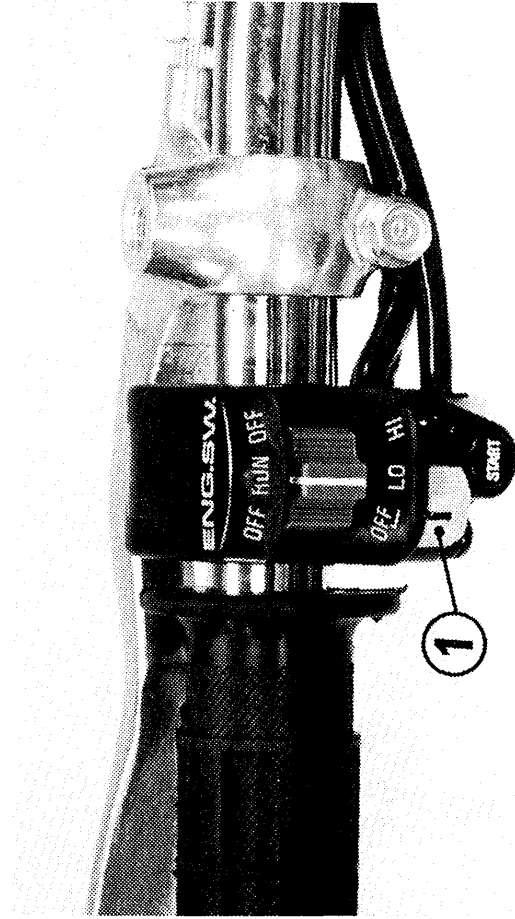

●ヘッドライトスイッチ

ヘッドライトを点灯します。

スイッチ位置	作	用
OFF	消	燈
LO	点	燈 下向き
HI	点	燈 上向き

①ヘッドライトスイッチ