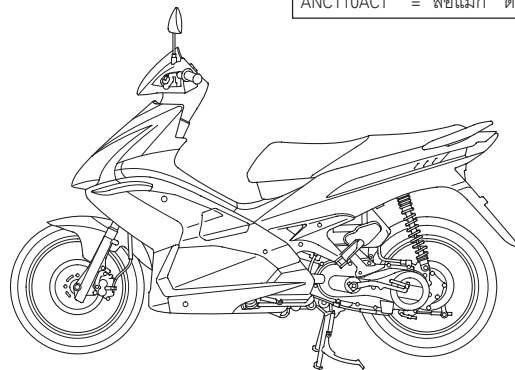

คู่มือการใช้รถจักรยานยนต์ฮอนด้า

รุ่น AIR BLADE

| | | | |
|-----------|---|-----------|----------------------------|
| ANC110AST | = | ล้อซี่ลวด | ดิสก์เบรคหน้าแบบมาตรฐาน |
| ANC110ART | = | ล้อแม็ก | ดิสก์เบรคหน้าแบบมาตรฐาน |
| ANC110ACT | = | ล้อแม็ก | ดิสก์เบรคหน้าแบบคอมบายเบรค |