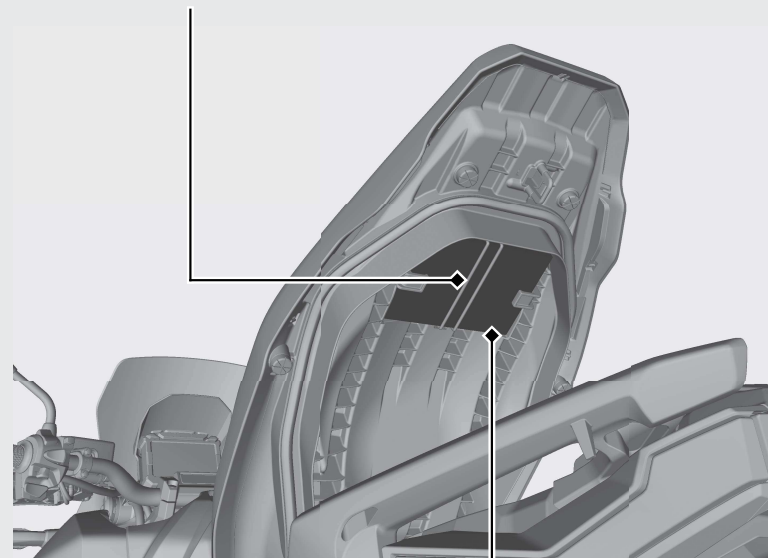

Attrezzatura vano sottosella *(Segue)*

Kit attrezzi

Il kit attrezzi si trova nel vano sottosella ed è fissato con una cinghia di gomma.

Apertura della sella ➔ **P.70**

Borsa portadocumenti

La borsa portadocumenti è conservata nel lato opposto della sella.

Cinghia in gomma

Borsa portadocumenti

Apertura della sella ➔ **P.70**