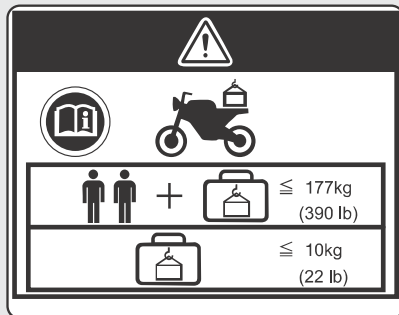

ETICHETTA DEL TAPPO RADIATORE PERICOLO

NON APRIRE QUANDO È CALDO.

Il contatto con refrigerante bollente provoca gravi ustioni.

La valvola limitatrice della pressione inizia ad aprirsi a **1,1 kgf/cm²**.

ETICHETTA RELATIVA AD ACCESSORI E CARICO ATTENZIONE

ACCESSORI E CARICO

- La stabilità e il controllo in sicurezza di questa motocicletta possono risentire dell'aggiunta di accessori e bagaglio.
- Leggere con attenzione le istruzioni contenute nel manuale d'uso e nella guida all'installazione prima di installare qualsiasi accessorio.
- Il peso totale di accessori e bagaglio, aggiunti al peso di guidatore e passeggero, non può essere superiore a **177 kg**, valore relativo al carico massimo.
- Il peso del bagaglio non può essere superiore a **10 kg** in alcun caso.
- Non è consigliato il montaggio di carenature maggiorate montate su forcelle o manubrio.