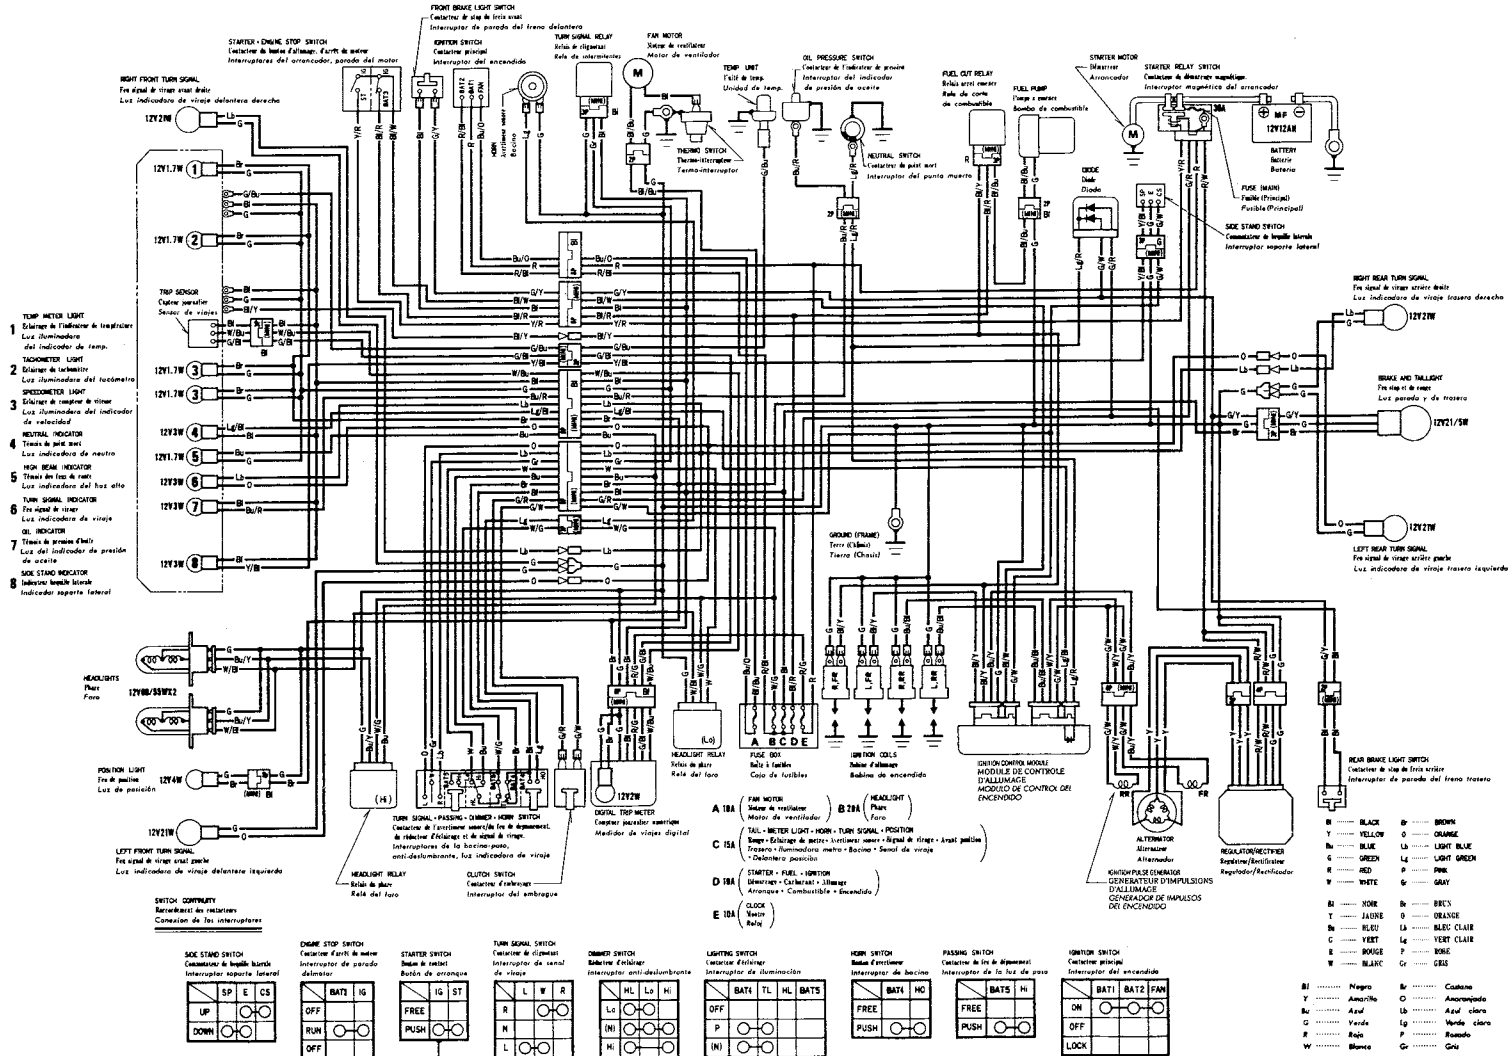

XRV750 (SW, AR)

0030Z-MY1-6000