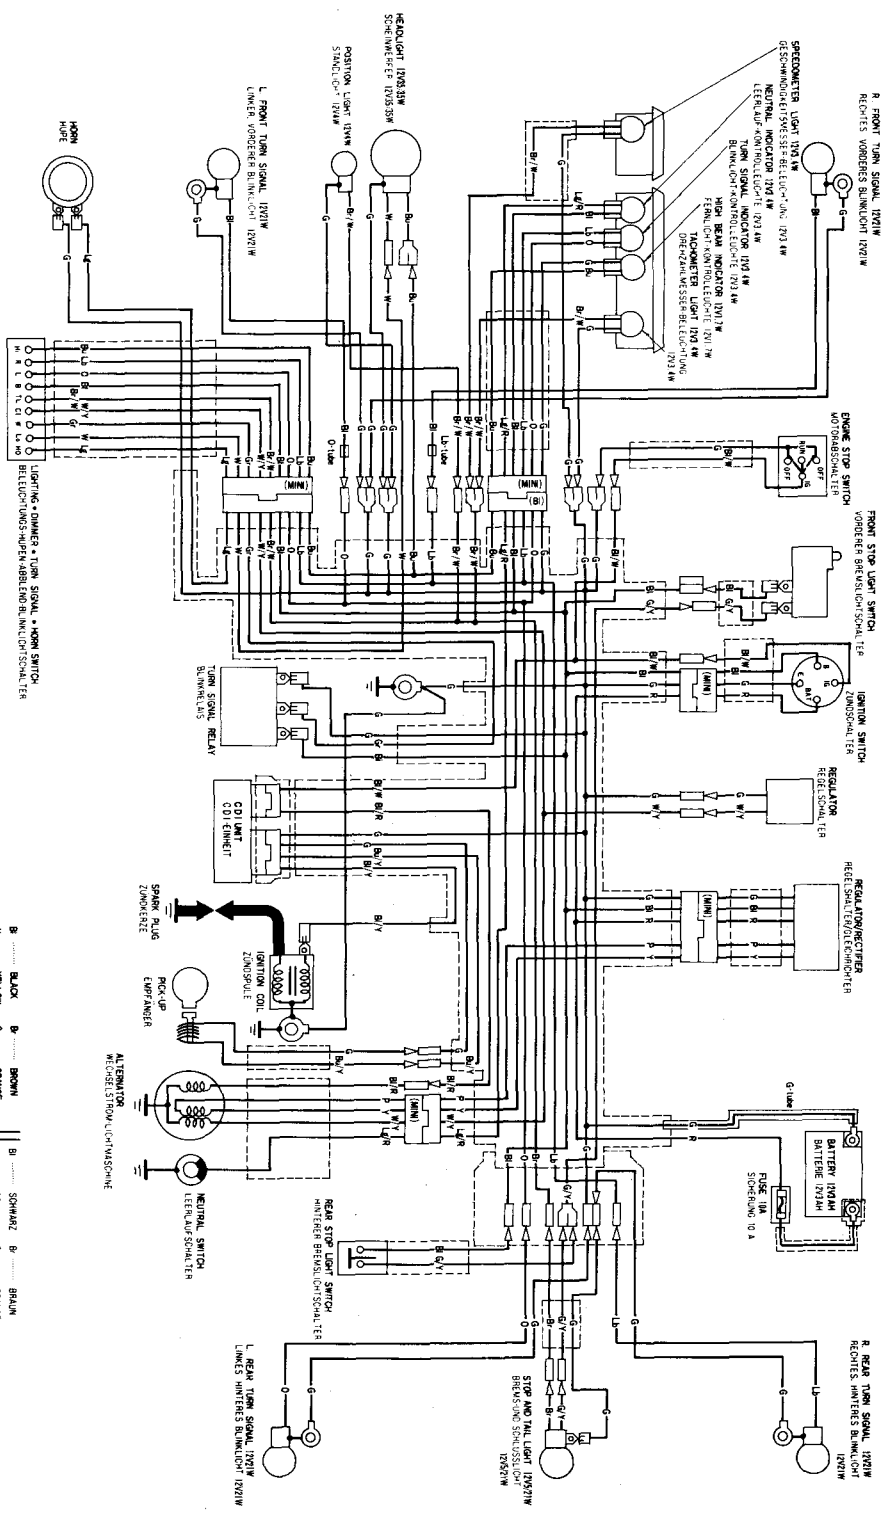

XL200R (G)

SWITCH COMPARTMENT
 ANSCHLÜSSE DER SCHALTER

B	BLACK	B	BROWN	Bl	BLACK	B	BROWN
Y	YELLOW	O	ORANGE	Y	YELLOW	O	ORANGE
Bu	BLUE	La	LIGHT BLUE	Bu	BLUE	La	LIGHT BLUE
G	GREEN	G	GREEN	G	GREEN	G	GREEN
R	RED	P	PINK	R	RED	P	PINK
W	WHITE	G	GRAY	W	WHITE	G	GRAY