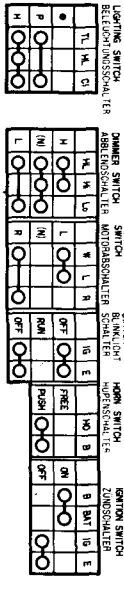

XL200R (G)

SWITCH COMPARTMENT
 ANSCHLÜSSE DER SCHALTER

B	BLACK	B	BROWN	Bl	BLACK	B	BROWN
Y	YELLOW	O	ORANGE	Y	YELLOW	O	ORANGE
Bu	BLUE	La	LIGHT BLUE	Bu	BLUE	La	LIGHT BLUE
G	GREEN	G	GREEN	G	GREEN	G	GREEN
R	RED	P	PINK	R	RED	P	PINK
W	WHITE	G	GRAY	W	WHITE	G	GRAY