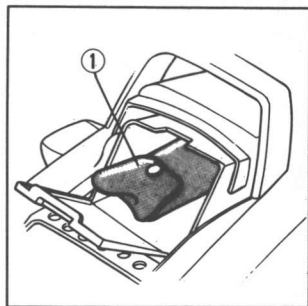

Tool Kit

Listed below are the items included in the tool kit (1).

- 8 x 12 mm open end wrench
- 10 x 12mm open end wrench
- 14 x 17mm open end wrench
- Pliers
- No. 2 screwdriver
- No. 2 phillips screwdriver
- No. 3 phillips screwdriver
- Screwdriver grip
- Handle for the screwdriver
- Lever for box end wrench
- 22 mm box end wrench
- 5 mm hex. wrench
- Spark plug wrench
- Feeler gauge 0.7 mm
- Tool bag

Trousse à outils

Les articles énumérés ci-dessous sont ceux compris dans la trousse à outils (1).

- Clé plate 8 x 12 mm
- Clé plate 10 x 12 mm
- Clé plate 14 x 17 mm
- Pinces
- Tournevis No. 2 (—)
- Tournevis à lame croisée n°2
- Tournevis à lame croisée n°3
- Porte-tournevis
- Manche pour tournevis
- Levier pour clé à douille
- Clé de 22 mm
- Clé à six pans de 5 mm
- Clé à bougie
- Calibre d'épaisseur de 0,7 mm
- Trousse de rangement