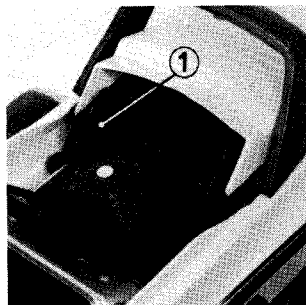

Tool Kit

Listed below are the items included in the tool kit (1).

- 8 x 12 mm open end wrench
- 10 x 12mm open end wrench
- 14 x 17mm open end wrench
- Pliers
- No. 2 screwdriver
- No. 2 phillips screwdriver
- No. 3 phillips screwdriver
- Screwdriver grip
- Handle for the screwdriver
- Lever for box end wrench
- 22 mm box end wrench
- 5 mm hex. wrench
- Spark plug wrench
- Feeler gauge 0.7 mm
- Tool bag

Trousse à outils

Les articles énumérés ci-dessous sont ceux compris dans la trousse à outils (1).

- Clé plate 8 x 12 mm
- Clé plate 10 x 12 mm
- Clé plate 14 x 17 mm
- Pincés
- Tournevis No. 2 (—)
- Tournevis à lame croisée n°2
- Tournevis à lame croisée n°3
- Porte-tournevis
- Manche pour tournevis
- Levier pour clé à douille
- Clé de 22 mm
- Clé à six pans de 5 mm
- Clé à bougie
- Calibre d'épaisseur de 0,7 mm
- Trousse de rangement