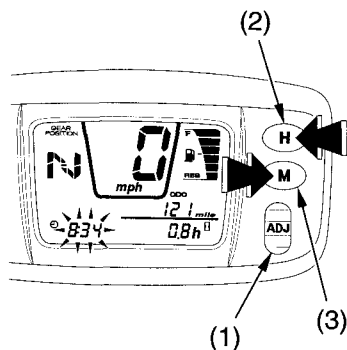

# Indicators & Displays

TRX500FE

- (1) adjust button
- (2) hour select button

TRX500FPE

- (3) minute select button