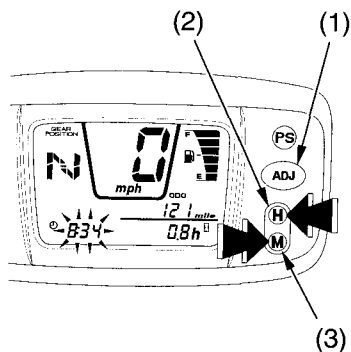

# Indicators & Displays

TRX500FE

- (1) adjust button
- (2) hour select button

TRX500FPE

- (3) minute select button