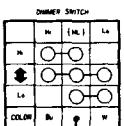

WIRING DIAGRAM

SWITCH CORRELITY

- B — BLACK
- Y — YELLOW
- B₁ — BLUE
- G — GREEN
- R — RED
- W — WHITE
- B₂ — BROWN
- O — ORANGE
- LA — LIGHT BLUE
- LG — LIGHT GREEN
- P — PINK
- G — GRAY

0030Z-HC4-7700