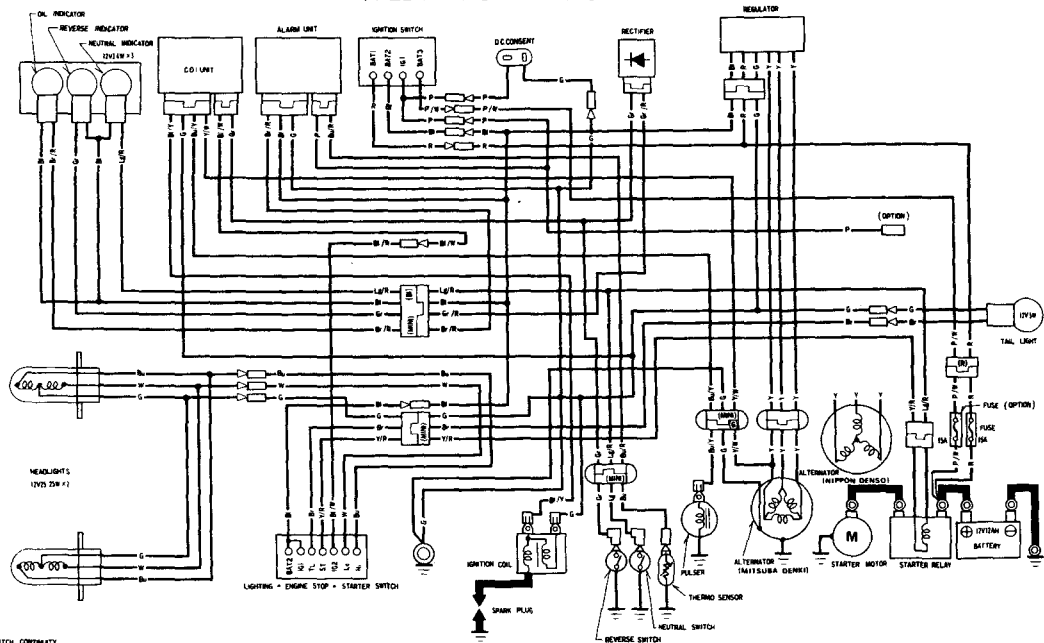

WIRING DIAGRAM

SWITCH CORRELITY

- B — BLACK
- Y — YELLOW
- B₁ — BLUE
- G — GREEN
- R — RED
- W — WHITE
- B₂ — BROWN
- O — ORANGE
- LA — LIGHT BLUE
- LG — LIGHT GREEN
- P — PINK
- G — GRAY

0030Z-HC4-7700