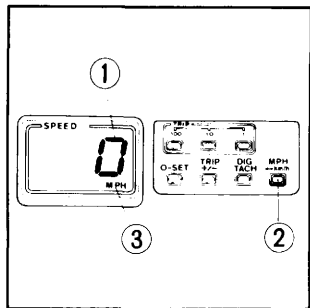

Speedometer

The speedometer display (1) shows riding speed. The speedometer readout can be changed to show either MPH or km/h by pressing the display select button (2). The speed mode chosen will be displayed in the MPH/km/h display (3).

Velocímetro

El velocímetro (1) muestra la velocidad de la conducción. La lectura del velocímetro se puede cambiar para que muestre bien MPH o bien km/h presionando el botón de selección (2). El tipo de velocidad escogida se mostrará en el indicador de MPH/km/h (3).