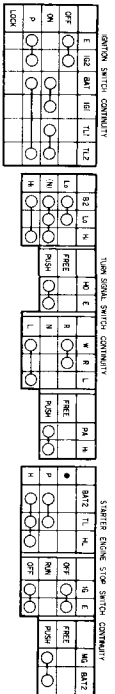

CX 500 CUSTOM (U)

0030Z-449-6800