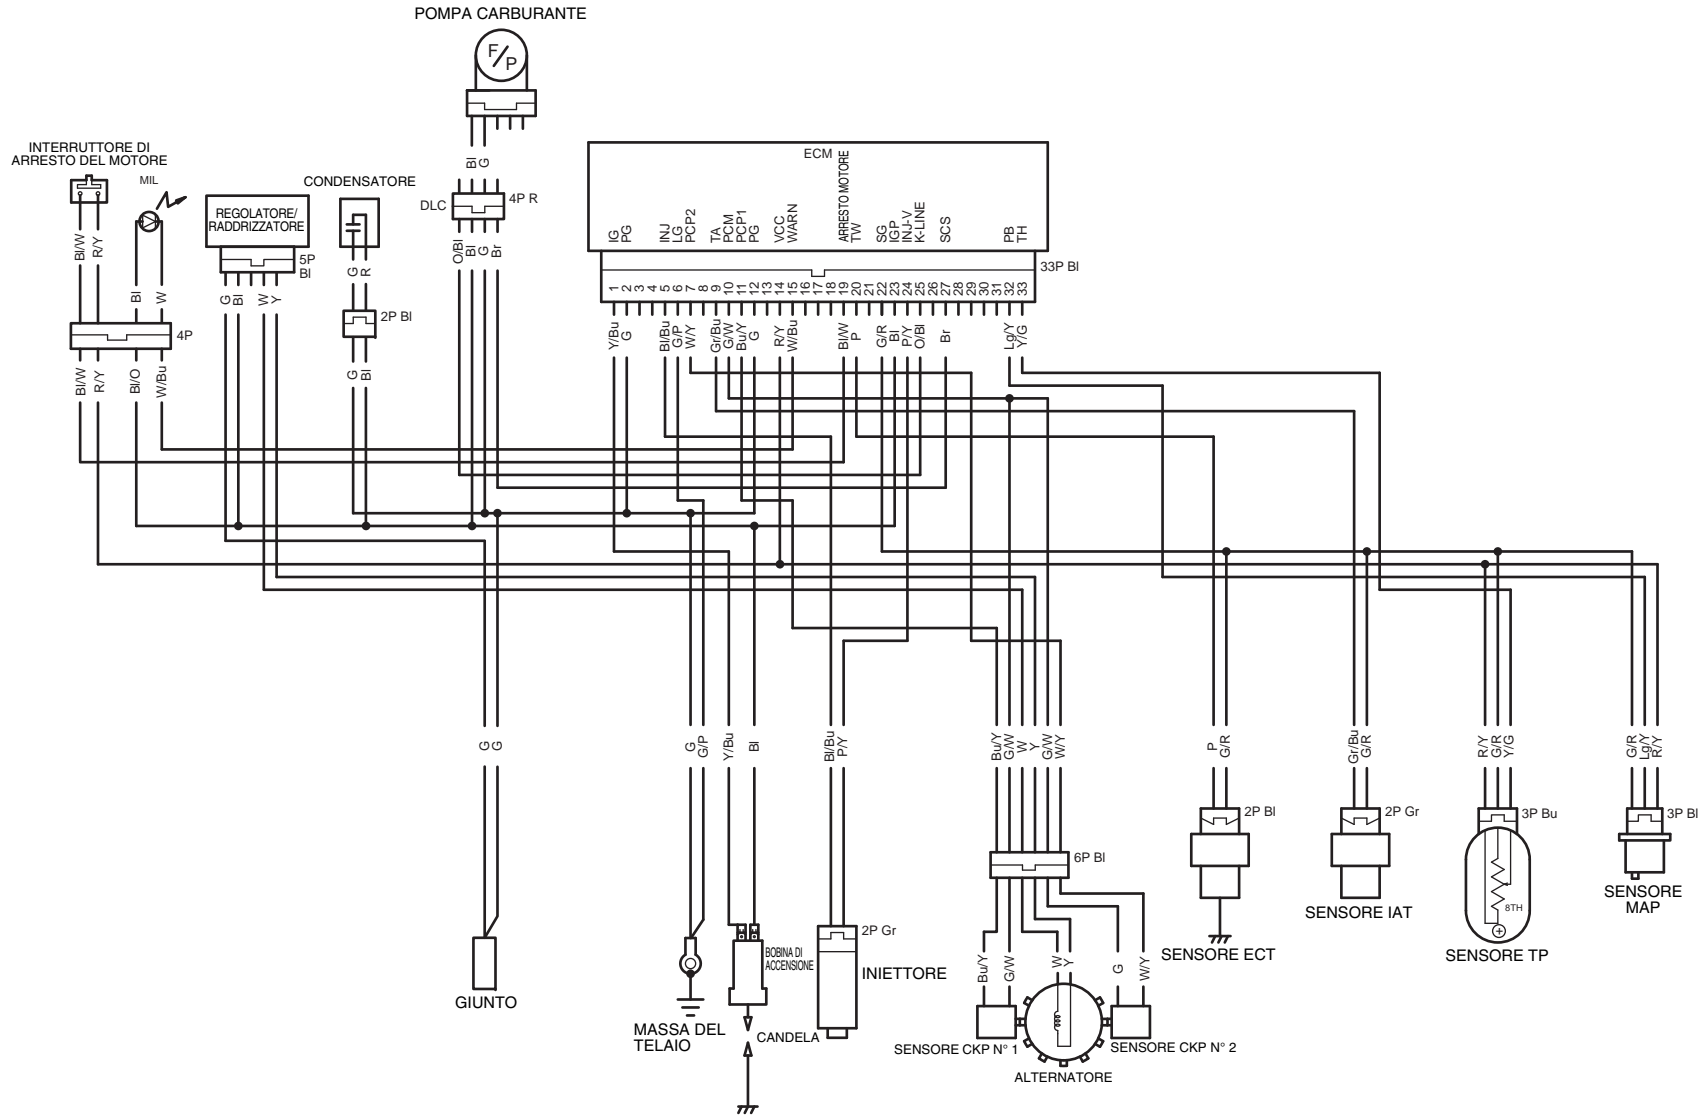

# Schema elettrico

INTERRUTTORE DI ARRESTO DEL MOTORE		
	E	IG
NON PREMUTO		
PREMUTO		
COLORE	BI/W	R/Y

BI	Nero	Br	Marrone
Y	Giallo	O	Arancione
Bu	Blu	Lb	Azzurro
G	Verde	Lg	Verde chiaro
R	Rosso	P	Rosa
W	Bianco	Gr	Grigio