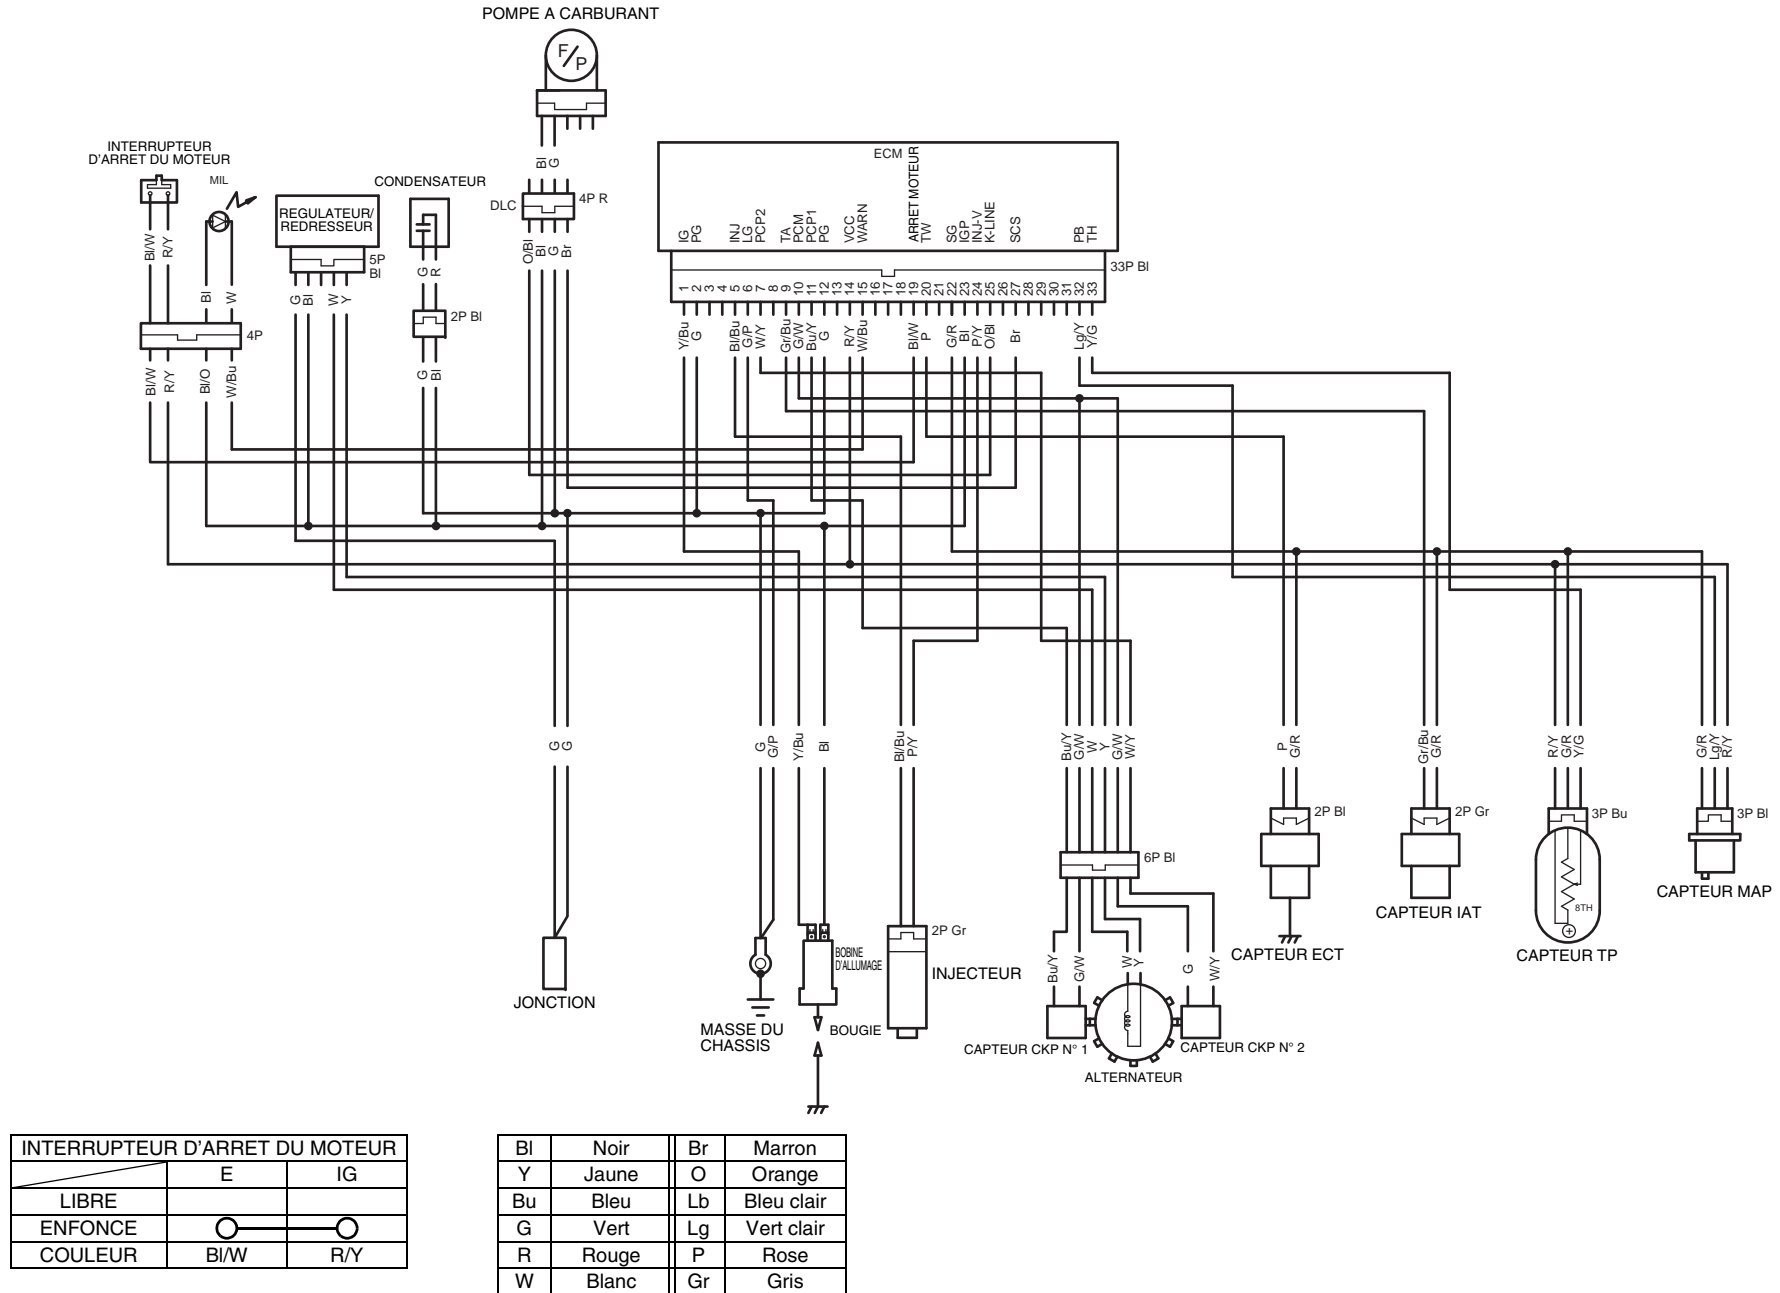

# Schéma de câblage

INTERRUPTEUR D'ARRET DU MOTEUR	E	IG
LIBRE		
ENFONCE	○	○
COULEUR	BI/W	R/Y

BI	Noir	Br	Marron
Y	Jaune	O	Orange
Bu	Bleu	Lb	Bleu clair
G	Vert	Lg	Vert clair
R	Rouge	P	Rose
W	Blanc	Gr	Gris