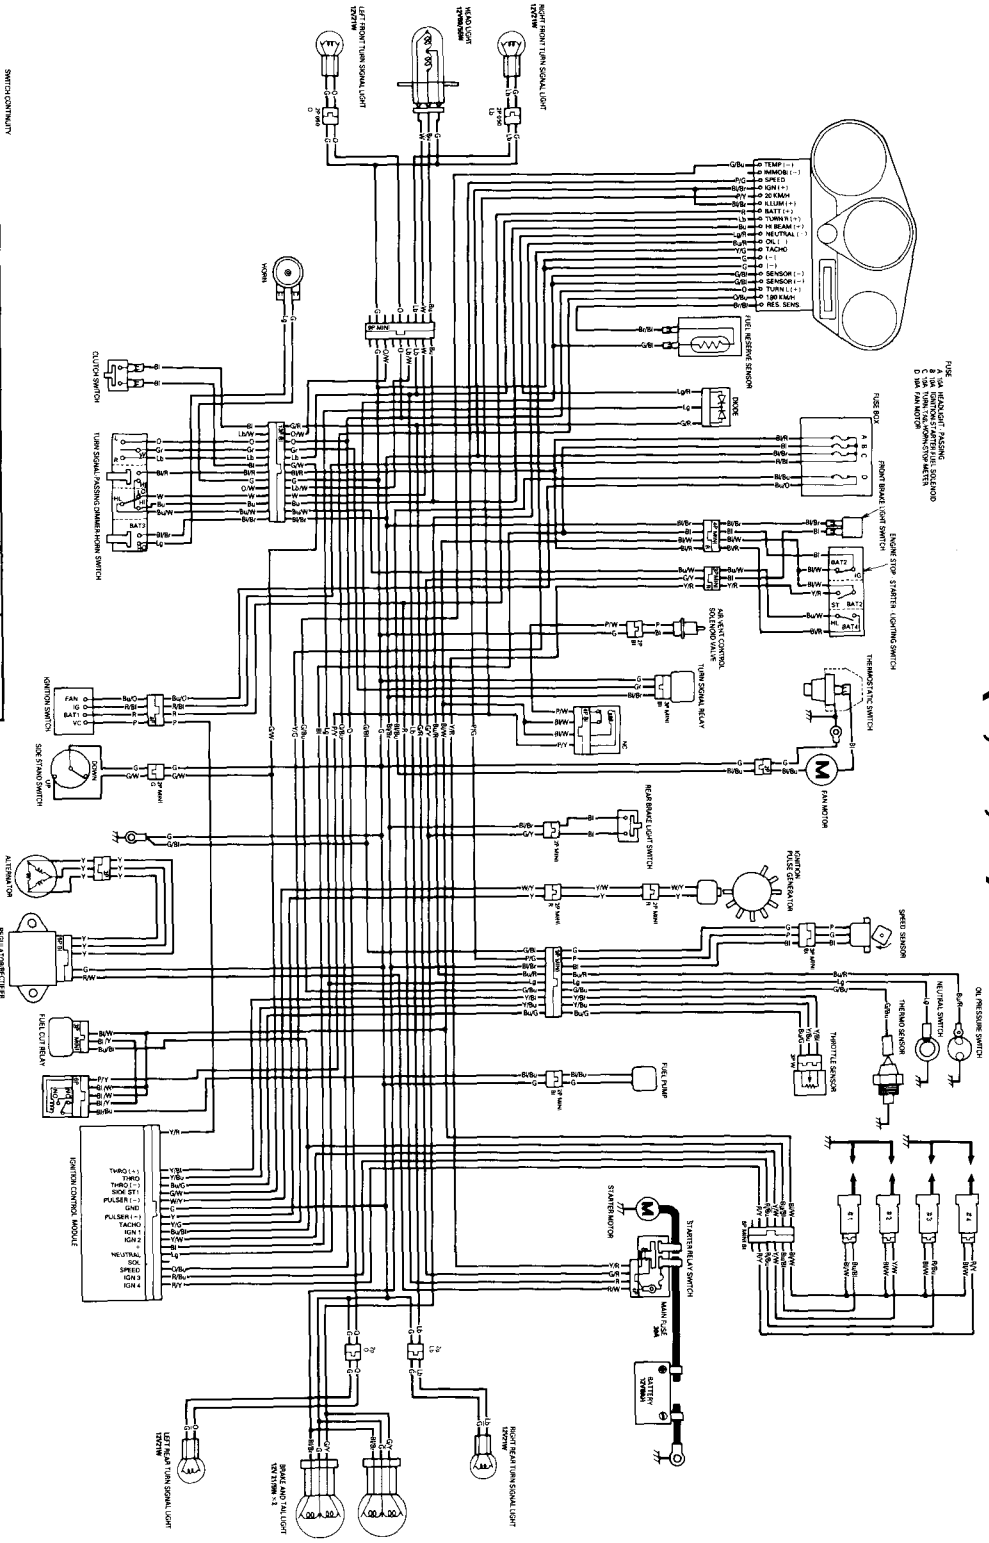

CBR600F (U, J, MX, BR)

00307-MBW-6800