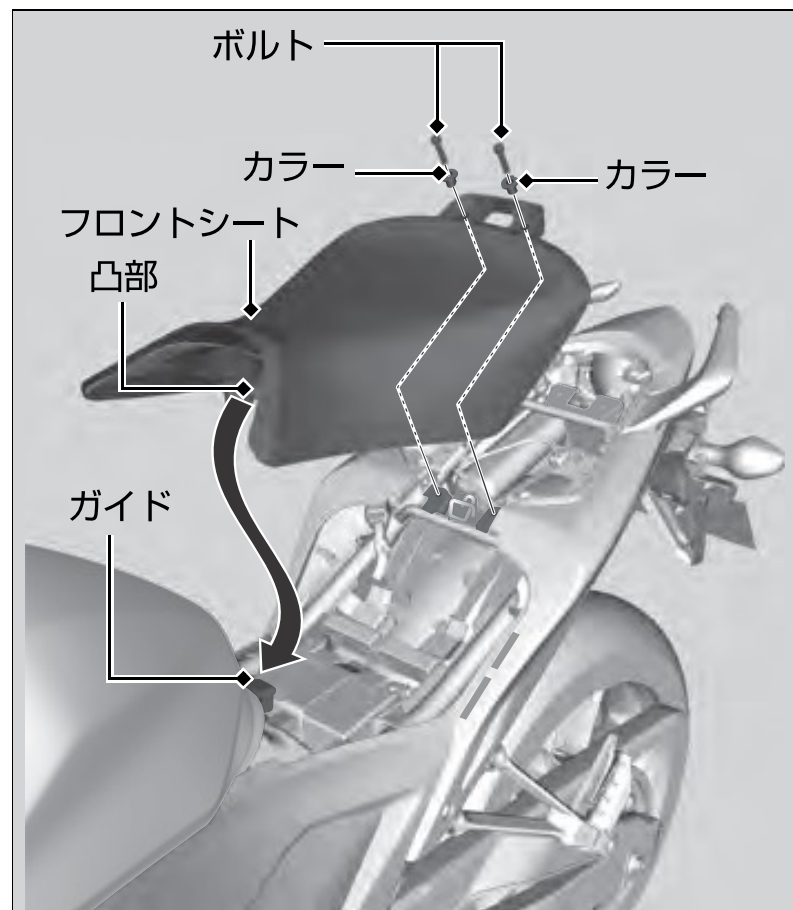

## フロントシート

### ■ 取り外し

1. リアシートを取り外す。▶ P. 45
2. ボルト、カラーを取り外す。
3. フロントシートを後方へずらしながら持ち上げて取り外す。

### ■ 取り付け

1. フレームのガイドにフロントシートの凸部を差し込む。
2. ボルト、カラーを取り付け、締め付ける。  
▶ シートを軽く持ち上げて、しっかりと取り付けられていることを確認してください。