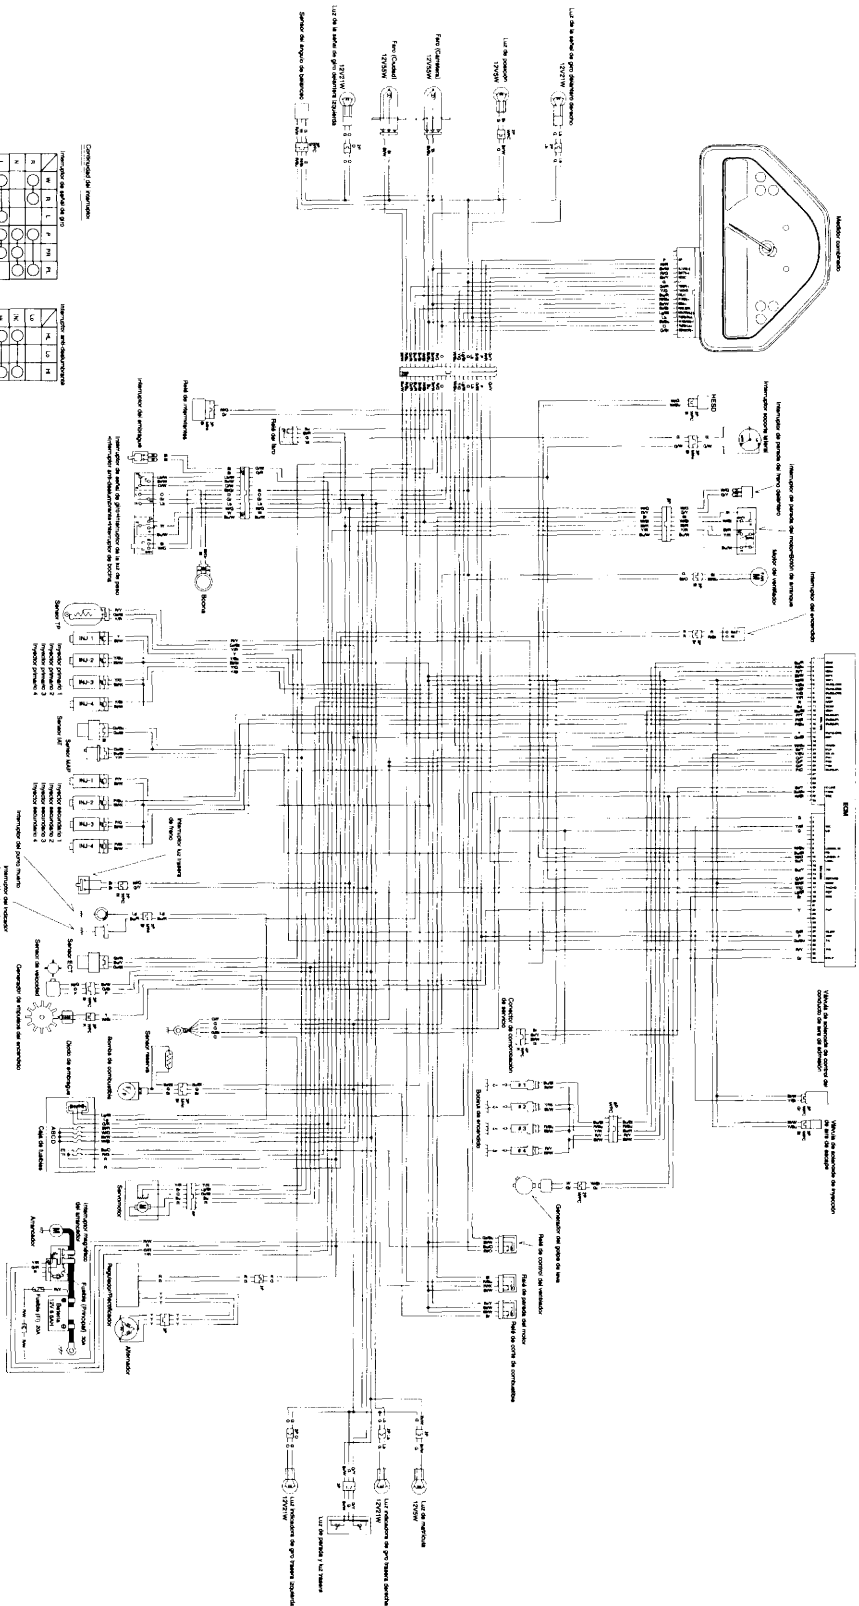

CBR1000RR (MX, IMX)

Control de frenos

1	2	3	4	5	6	7	8
9	10	11	12	13	14	15	16
17	18	19	20	21	22	23	24
25	26	27	28	29	30	31	32

Control de freno de disco

1	2	3	4	5	6	7	8
9	10	11	12	13	14	15	16
17	18	19	20	21	22	23	24
25	26	27	28	29	30	31	32

Control de freno de tambor

1	2	3	4	5	6	7	8
9	10	11	12	13	14	15	16
17	18	19	20	21	22	23	24
25	26	27	28	29	30	31	32

Control de freno de disco

1	2	3	4	5	6	7	8
9	10	11	12	13	14	15	16
17	18	19	20	21	22	23	24
25	26	27	28	29	30	31	32

Control de freno de tambor

1	2	3	4	5	6	7	8
9	10	11	12	13	14	15	16
17	18	19	20	21	22	23	24
25	26	27	28	29	30	31	32