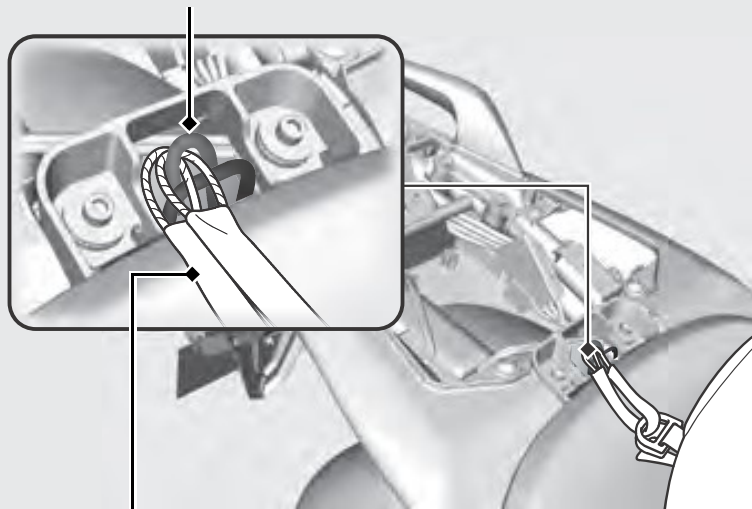

その他装備の使いかた

リアシート下にヘルメットホルダー、ヘルメットホルダーワイヤー(携帯工具)があります。

ヘルメットホルダー

ヘルメットホルダーワイヤー

▶ ヘルメットホルダーは駐車時のみお使いください。

リアシートの取り外しかた ➡ P.45

警告

ヘルメットホルダーにヘルメットをつけたまま走行しないでください。

走行の妨げになり、重傷を負ったり死亡したりする事故が発生することがあります。